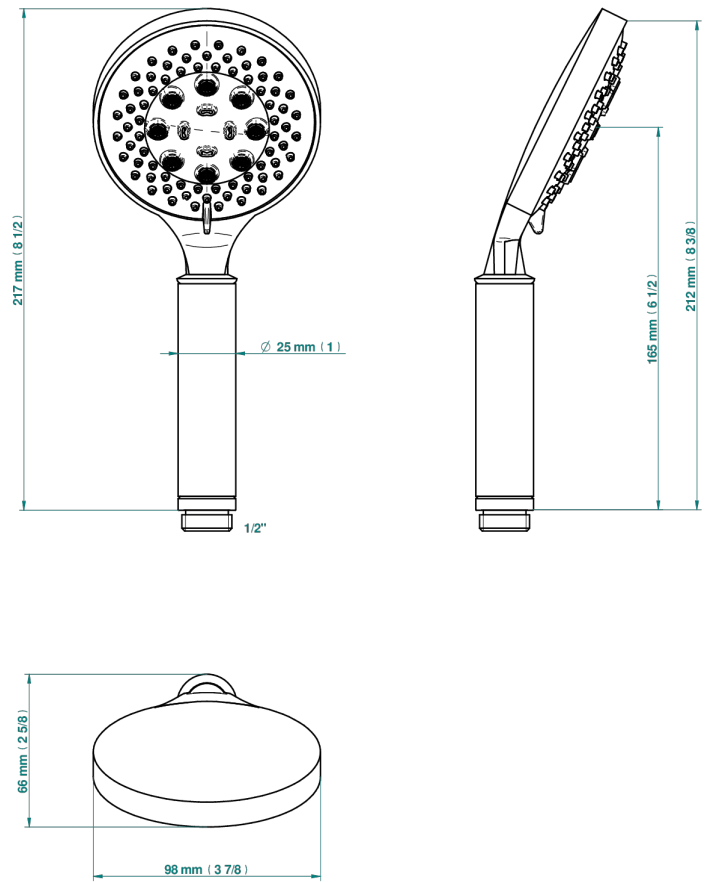

STANDARDARTIKEL

G00-66M3J

Metal handshower 1/2" , with 3 function jets

THG[®]
PARIS

75124

19/11/2020

EIGENSCHAFTEN

- Standardartikel
- Metal handshower 1/2" , with 3 function jets

VERFÜGBARE OBERFLÄCHEN

Altnickel - H28
Blassgold - F30
Blassgold matt unlackiert - F31
Bronze hell - D01
Chrom - A02
Chrom / gold - G02

Chrom matt - C02
Gold - F01
Gold matt - F07
Kupfer altrot matt lackiert - H07
Mattschwarz keramik - D30
Nickel matt - C01