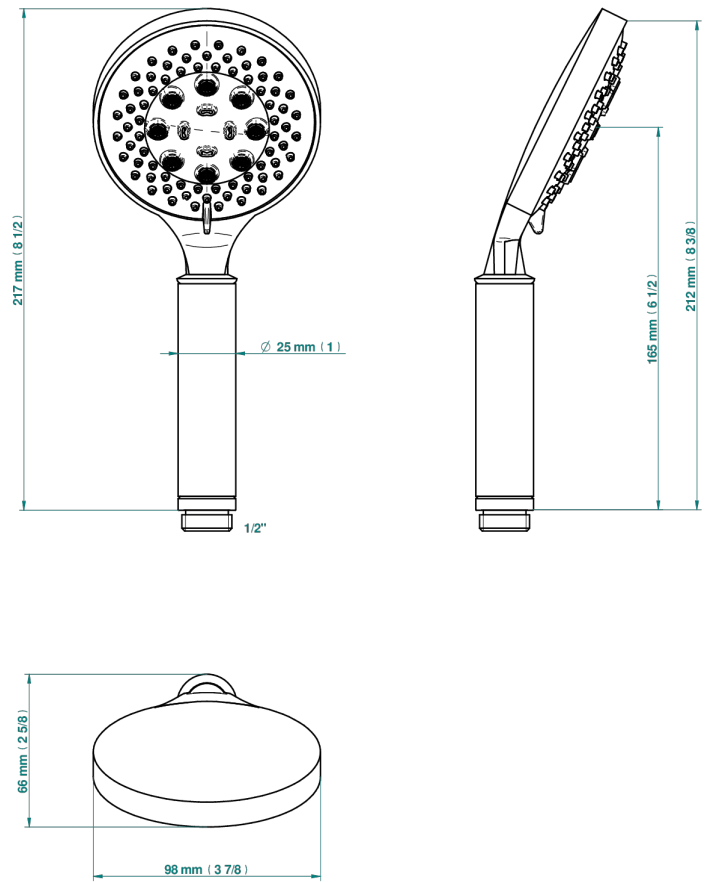

# STANDARDARTIKEL

G00-66M3J

Metal handshower 1/2" , with 3 function jets

THG<sup>®</sup>  
PARIS

75124

19/11/2020

## EIGENSCHAFTEN

- Standardartikel
- Metal handshower 1/2" , with 3 function jets

## VERFÜGBARE OBERFLÄCHEN

Altnickel - H28  
Blassgold - F30  
Blassgold matt unlackiert - F31  
Bronze hell - D01  
Chrom - A02  
Chrom / gold - G02

Chrom matt - C02  
Gold - F01  
Gold matt - F07  
Kupfer altrot matt lackiert - H07  
Mattschwarz keramik - D30  
Nickel matt - C01