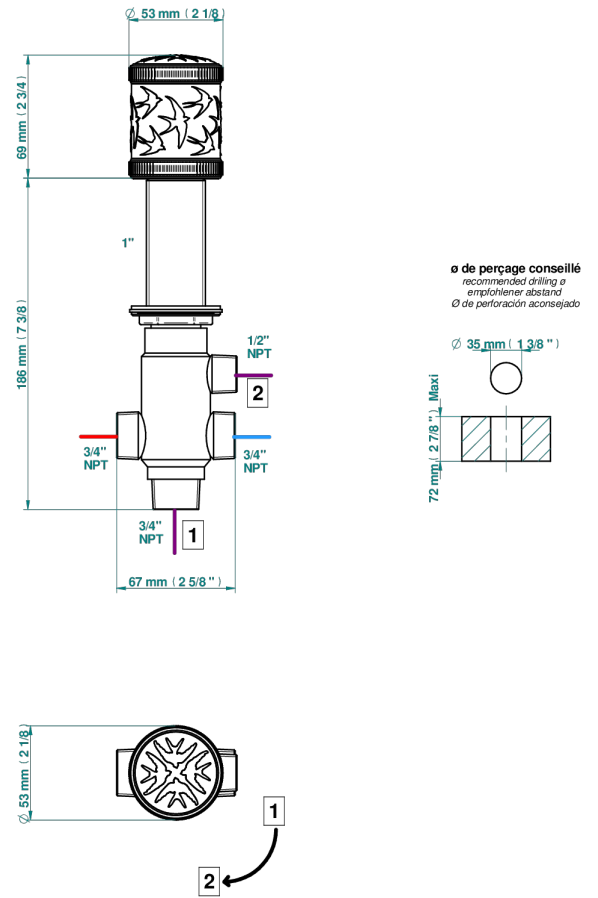

HIRONDELLES

A4J-504VGUS

4 WAYS DECK DIVERTER WITH TRIM

75120

20/03/2024

CARACTERÍSTICAS

- Hirondelles
- 4 WAYS DECK DIVERTER WITH TRIM

ACABADOS DISPONIBLES

Bronce claro - D01
Cerámica negra mate - D30
Cobre viejo mate - H07
Cromo - A02
Cromo mate - C02
Dorado - F01

Dorado mate - F07
Dorado pálido - F30
Dorado pálido mate (sin barniz) - F31
Níquel - B01
Níquel mate - C01
Níquel viejo - H28