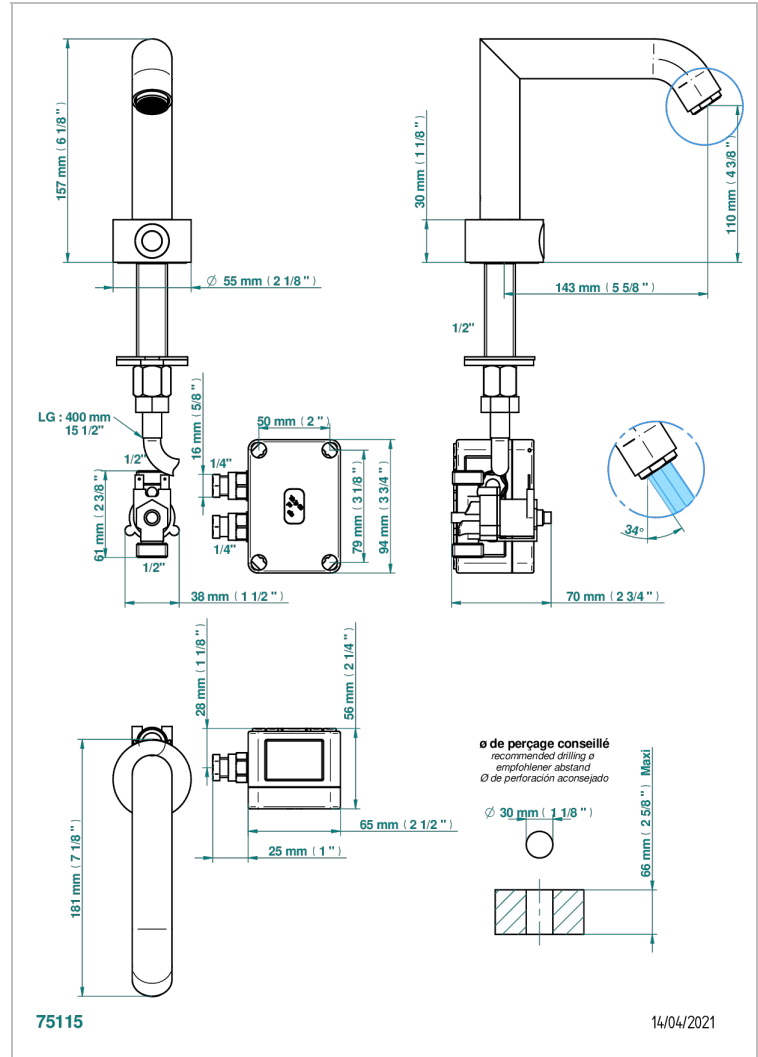

Robinet lave-mains électronique à infrarouge, sans vidage - sur secteur

### CARACTÉRISTIQUES

- ACS : 21ACCLY484