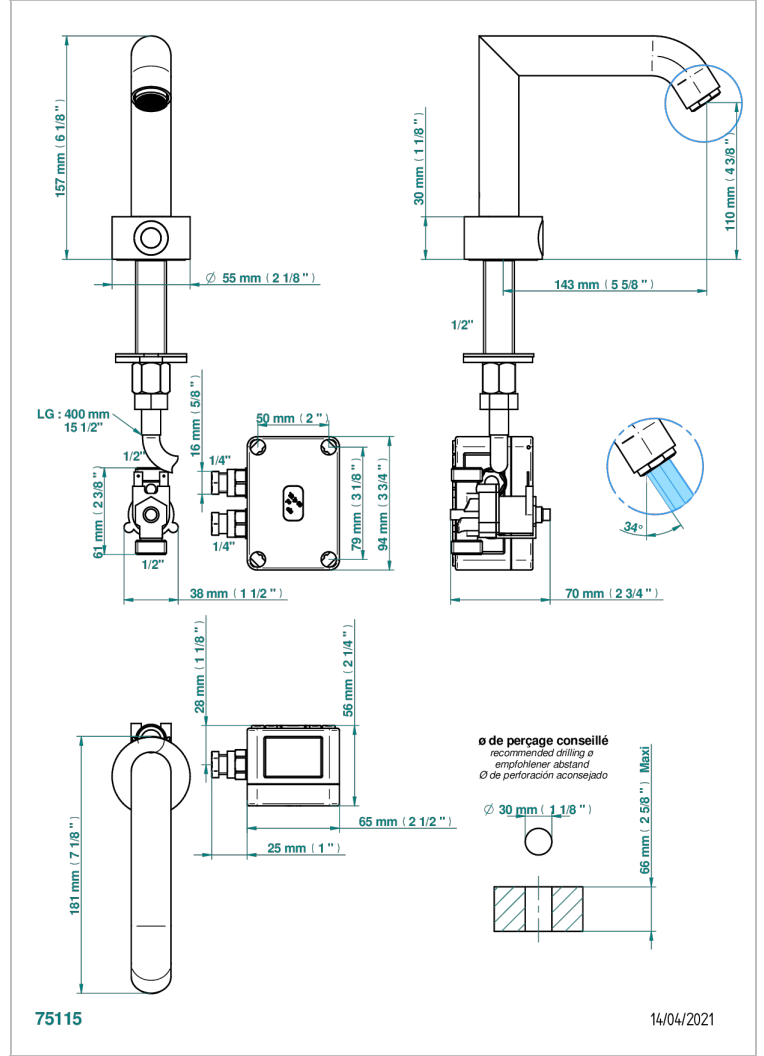

Electronic tap for washbasin with infra-red presence detection, without pop-up waste - mains-powered

特色

- ACS : 21ACCLY484

标准

相关的SKU

- Ref. G00-5999 淋浴池排水口，直径90毫米，可转向水平出水口（提供A02、B01、F01、F30型号，其他颜色请垂询我们）
- Ref. G5A-6532 Rim mounted ceramic mixer with progressive cartridge