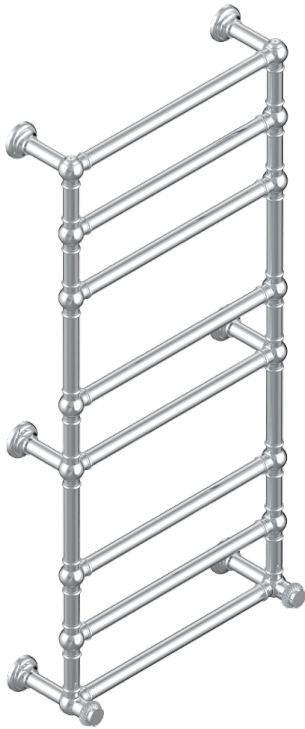

DIPLOMATE, MIT KORDEL

U4C-TWT8H2

THG[®]
PARIS

Traditionell, Handtuchwärmer, Warmwasser, 2 kollektionsspezifische Bedienungsgriffe, 8 Stangen, 625 mm x 1325 mm

75072

06/11/2020

EIGENSCHAFTEN

- Diplamate, mit Kordel
- Traditionell, Handtuchwärmer, Warmwasser, 2 kollektionsspezifische Bedienungsgriffe, 8 Stangen, 625 mm x 1325 mm

TECHNISCHE DATEN

- Pression : 0,5 bars < P < 3 bars (recommandée)
- Pressure : 7.25 psi < P < 43.5 psi (advised)
- Température eau maximale conseillée : 60°C
- Maximum water temperature advised: 140°F
- Hauteur minimale au sol (maximum height from the ground) : 60 cm (24")
- Puissance / Power : 171W à Delta T 30

VERFÜGBARE OBERFLÄCHEN

Blassgold - F30
Blassgold matt unlackiert - F31
Bronze hell - D01
Chrom - A02
Chrom matt - C02
Gold - F01

Gold matt - F07
Nickel matt - C01
Pvd blush - H62
Pvd blush matt - H60
Pvd bronze braun - F33
Pvd bronze braun matt - F34