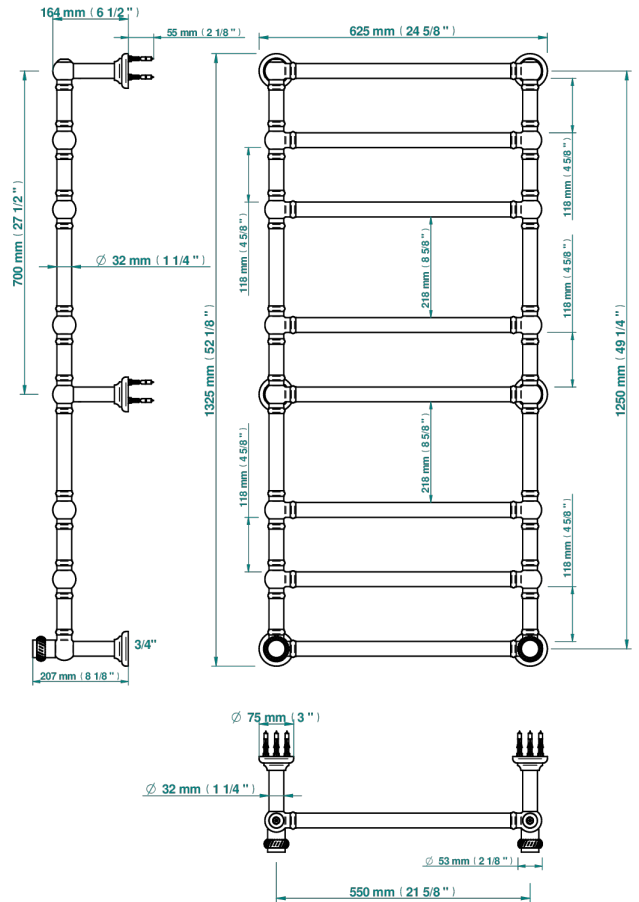

DIPLOMATE, MIT KORDEL

U4C-TWT8H2

THG[®]
PARIS

Traditionell, Handtuchwärmer, Warmwasser, 2 kollektionsspezifische Bedienungsgriffe, 8 Stangen, 625 mm x 1325 mm

75072

06/11/2020

EIGENSCHAFTEN

- Diplamate, mit Kordel
- Traditionell, Handtuchwärmer, Warmwasser, 2 kollektionsspezifische Bedienungsgriffe, 8 Stangen, 625 mm x 1325 mm

TECHNISCHE DATEN

- Pression : 0,5 bars < P < 3 bars (recommandée)
- Pressure : 7.25 psi < P < 43.5 psi (advised)
- Température eau maximale conseillée : 60°C
- Maximum water temperature advised: 140°F
- Hauteur minimale au sol (maximum height from the ground) : 60 cm (24")
- Puissance / Power : 171W à Delta T 30

VERFÜGBARE OBERFLÄCHEN

Blassgold - F30
Blassgold matt unlackiert - F31
Bronze hell - D01
Chrom - A02
Chrom matt - C02
Gold - F01

Gold matt - F07
Nickel matt - C01
Pvd blush - H62
Pvd blush matt - H60
Pvd bronze braun - F33
Pvd bronze braun matt - F34