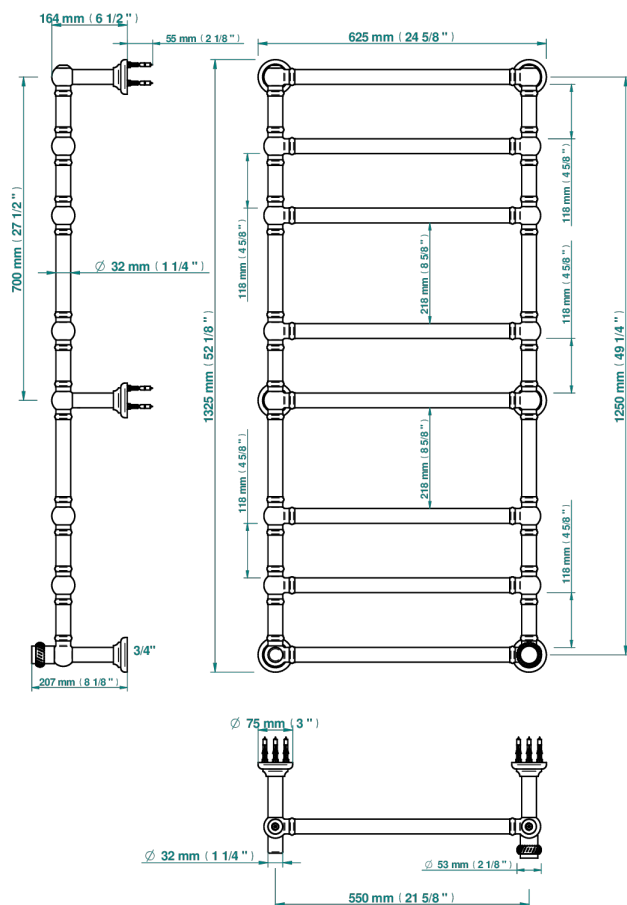

# DIPLOMATE, MIT KORDEL

U4C-TWT8H1

Traditionell, Handtuchwärmer, Warmwasser, 1 kollektionsspezifischer Bedienungsriff, 8 Stangen, 625 mm x 1325 mm

THG®  
PARIS

75071

06/11/2020

## EIGENSCHAFTEN

- Diplamate, mit Kordel
- Traditionell, Handtuchwärmer, Warmwasser, 1 kollektionsspezifischer Bedienungsriff, 8 Stangen, 625 mm x 1325 mm

## TECHNISCHE DATEN

- Pression : 0,5 bars < P < 3 bars (recommandée)
- Pressure : 7.25 psi < P < 43.5 psi (advised)
- Température eau maximale conseillée : 60°C
- Maximum water temperature advised: 140°F
- Hauteur minimale au sol (maximum height from the ground) : 60 cm (24")
- Puissance / Power : 171W à Delta T 30