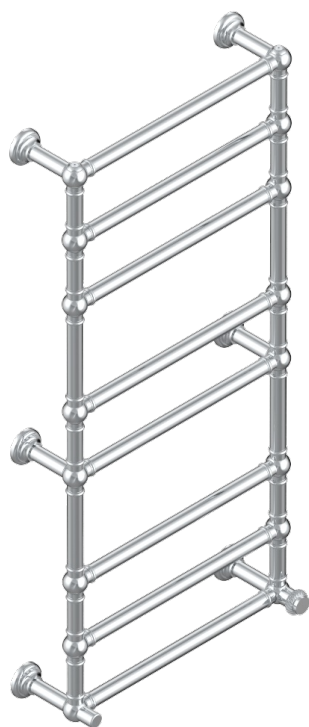

# DIPLOMATE, MIT KORDEL

U4C-TWT8H1

Traditionell, Handtuchwärmer, Warmwasser, 1 kollektionsspezifischer Bedienungsriff, 8 Stangen, 625 mm x 1325 mm

THG®  
PARIS

75071

06/11/2020

## EIGENSCHAFTEN

- Diplamate, mit Kordel
- Traditionell, Handtuchwärmer, Warmwasser, 1 kollektionsspezifischer Bedienungsriff, 8 Stangen, 625 mm x 1325 mm

## TECHNISCHE DATEN

- Pression : 0,5 bars < P < 3 bars (recommandée)
- Pressure : 7.25 psi < P < 43.5 psi (advised)
- Température eau maximale conseillée : 60°C
- Maximum water temperature advised: 140°F
- Hauteur minimale au sol (maximum height from the ground) : 60 cm (24")
- Puissance / Power : 171W à Delta T 30

## VERFÜGBARE OBERFLÄCHEN

Blassgold - F30  
Blassgold matt unlackiert - F31  
Bronze hell - D01  
Chrom - A02  
Chrom matt - C02  
Gold - F01

Gold matt - F07  
Nickel matt - C01  
Pvd blush - H62  
Pvd blush matt - H60  
Pvd bronze braun - F33  
Pvd bronze braun matt - F34