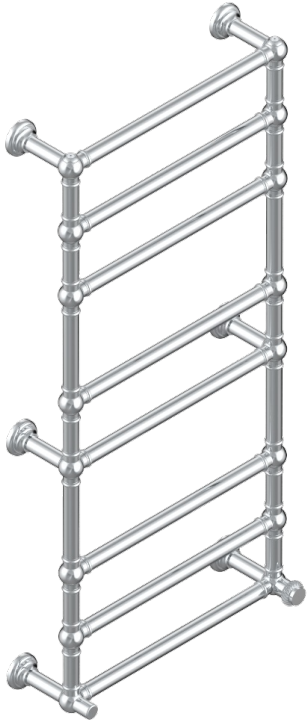

DIPLOMATE BAGUES TORSADEES

U4C-TWT8H1

THG[®]
PARIS

Sèche-serviettes Traditionnel, 8 barres, 625 mm x 1325 mm, hydraulique, avec 1 croisillon de style

75071

06/11/2020

CARACTÉRISTIQUES

- Diplomate Bagues torsadées
- Sèche-serviettes Traditionnel, 8 barres, 625 mm x 1325 mm, hydraulique, avec 1 croisillon de style

SPÉCIFICATIONS TECHNIQUES

- Pression : 0,5 bars < P < 3 bars (recommandée)
- Pressure : 7.25 psi < P < 43.5 psi (advised)
- Température eau maximale conseillée : 60°C
- Maximum water temperature advised: 140°F
- Hauteur minimale au sol (maximum height from the ground) : 60 cm (24")
- Puissance / Power : 171W à Delta T 30

FINITIONS DISPONIBLES

Bronze clair - D01
Chromé - A02
Chromé mat - C02
Doré brillant - F01
Doré mat - F07
Nickel brillant - B01

Nickel mat - C01
Or pâle - F30
Or pâle mat - F31
Pvd blush - H62
Pvd blush mat - H60
Pvd couleur bronze brown - F33