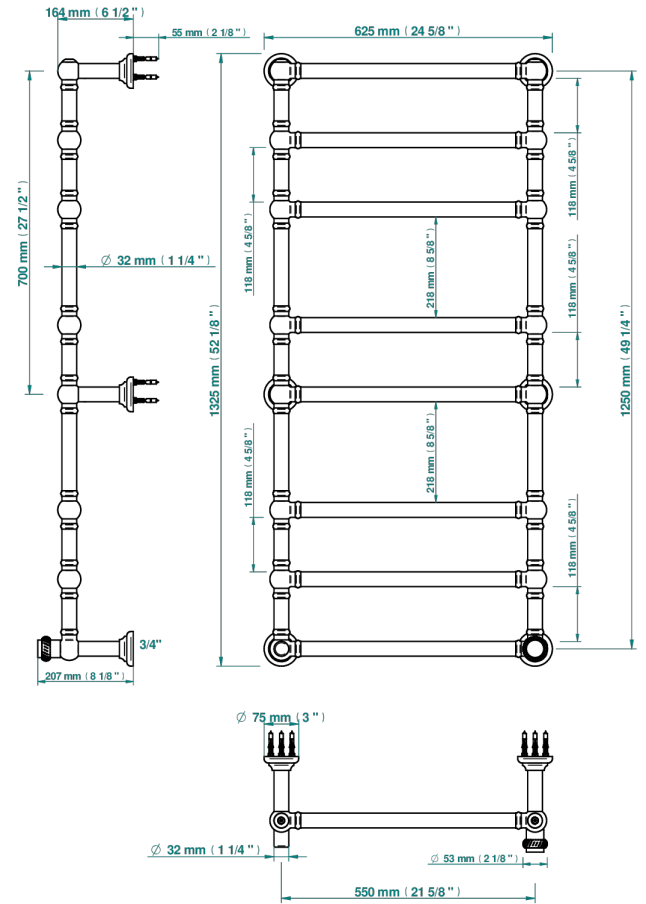

DIPLOMATE BAGUES TORSADEES

U4C-TWT8H1

THG[®]
PARIS

Sèche-serviettes Traditionnel, 8 barres, 625 mm x 1325 mm, hydraulique, avec 1 croisillon de style

75071

06/11/2020

CARACTÉRISTIQUES

- Diplomate Bagues torsadées
- Sèche-serviettes Traditionnel, 8 barres, 625 mm x 1325 mm, hydraulique, avec 1 croisillon de style

SPÉCIFICATIONS TECHNIQUES

- Pression : 0,5 bars < P < 3 bars (recommandée)
- Pressure : 7.25 psi < P < 43.5 psi (advised)
- Température eau maximale conseillée : 60°C
- Maximum water temperature advised: 140°F
- Hauteur minimale au sol (maximum height from the ground) : 60 cm (24")
- Puissance / Power : 171W à Delta T 30

FINITIONS DISPONIBLES

Bronze clair - D01
Chromé - A02
Chromé mat - C02
Doré brillant - F01
Doré mat - F07
Nickel brillant - B01

Nickel mat - C01
Or pâle - F30
Or pâle mat - F31
Pvd blush - H62
Pvd blush mat - H60
Pvd couleur bronze brown - F33