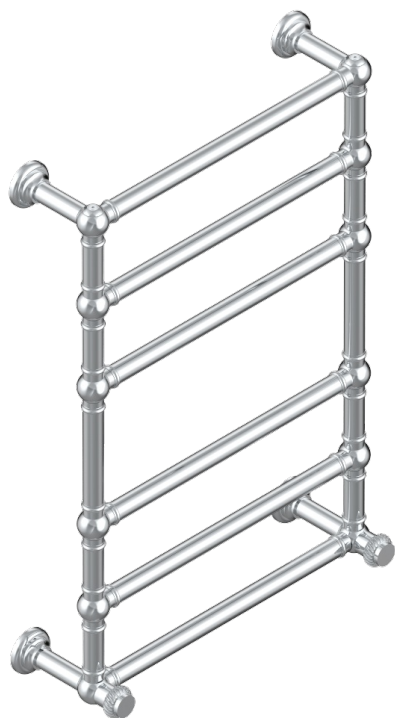

DIPLOMATE, MIT KORDEL

U4C-TWT6H2

THG[®]
PARIS

Traditionell, Handtuchwärmer, Warmwasser, 2 kollektionsspezifische Bedienungsgriffe, 6 Stangen, 625 mm x 925 mm

75070

06/11/2020

EIGENSCHAFTEN

- Diplome, mit Kordel
- Traditionell, Handtuchwärmer, Warmwasser, 2 kollektionsspezifische Bedienungsgriffe, 6 Stangen, 625 mm x 925 mm

TECHNISCHE DATEN

- Pression : 0,5 bars < P < 3 bars (recommandée)
- Pressure : 7.25 psi < P < 43.5 psi (advised)
- Température eau maximale conseillée : 60°C
- Maximum water temperature advised: 140°F
- Hauteur minimale au sol (maximum height from the ground) : 60 cm (24")
- Puissance / Power : 128W à Delta T 30

VERFÜGBARE OBERFLÄCHEN

Blassgold - F30
Blassgold matt unlackiert - F31
Bronze hell - D01
Chrom - A02
Chrom matt - C02
Gold - F01

Gold matt - F07
Nickel matt - C01
Pvd blush - H62
Pvd blush matt - H60
Pvd bronze braun - F33
Pvd bronze braun matt - F34