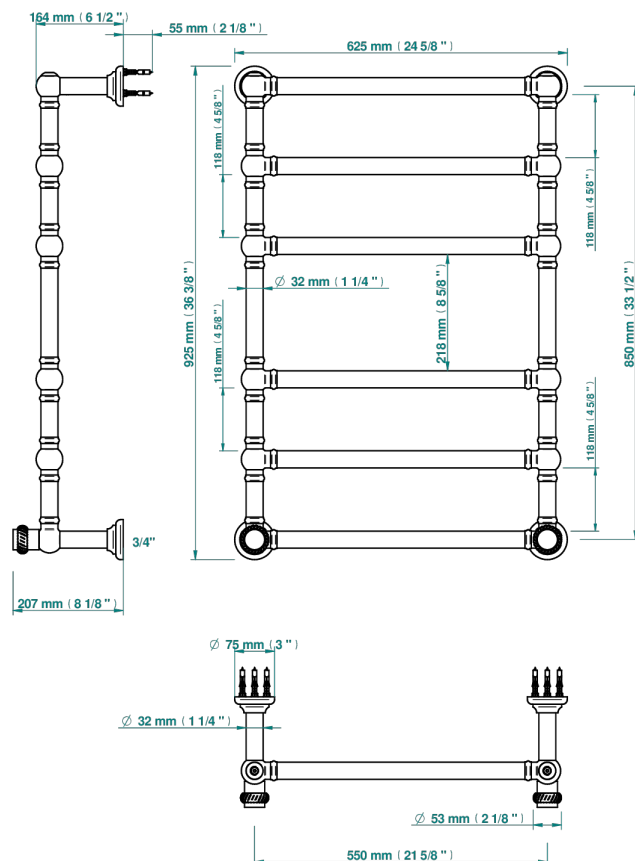

DIPLOMATE, MIT KORDEL

U4C-TWT6H2

THG[®]
PARIS

Traditionell, Handtuchwärmer, Warmwasser, 2 kollektionsspezifische Bedienungsgriffe, 6 Stangen, 625 mm x 925 mm

75070

06/11/2020

EIGENSCHAFTEN

- Diplome, mit Kordel
- Traditionell, Handtuchwärmer, Warmwasser, 2 kollektionsspezifische Bedienungsgriffe, 6 Stangen, 625 mm x 925 mm

TECHNISCHE DATEN

- Pression : 0,5 bars < P < 3 bars (recommandée)
- Pressure : 7.25 psi < P < 43.5 psi (advised)
- Température eau maximale conseillée : 60°C
- Maximum water temperature advised: 140°F
- Hauteur minimale au sol (maximum height from the ground) : 60 cm (24")
- Puissance / Power : 128W à Delta T 30