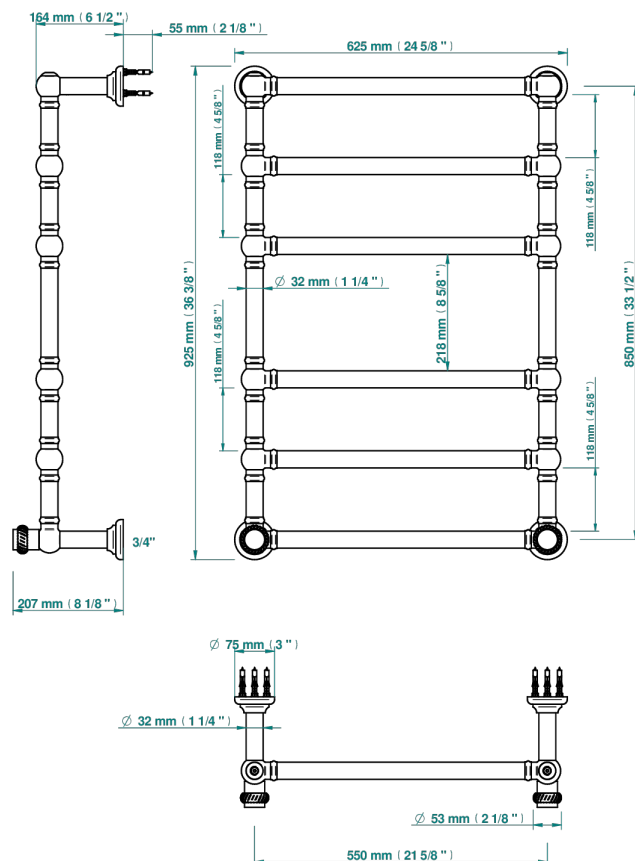

DIPLOMATE BAGUES TORSADEES

U4C-TWT6H2

THG[®]
PARIS

Sèche-serviettes Traditionnel, 6 barres, 625 mm x 925 mm, hydraulique, avec 2 croisillons de style

75070

06/11/2020

CARACTÉRISTIQUES

- Diplomate Bagues torsadées
- Sèche-serviettes Traditionnel, 6 barres, 625 mm x 925 mm, hydraulique, avec 2 croisillons de style

SPÉCIFICATIONS TECHNIQUES

- Pression : 0,5 bars < P < 3 bars (recommandée)
- Pressure : 7.25 psi < P < 43.5 psi (advised)
- Température eau maximale conseillée : 60°C
- Maximum water temperature advised: 140°F
- Hauteur minimale au sol (maximum height from the ground) : 60 cm (24")
- Puissance / Power : 128W à Delta T 30

FINITIONS DISPONIBLES

Bronze clair - D01
Chromé - A02
Chromé mat - C02
Doré brillant - F01
Doré mat - F07
Nickel brillant - B01

Nickel mat - C01
Or pâle - F30
Or pâle mat - F31
Pvd blush - H62
Pvd blush mat - H60
Pvd couleur bronze brown - F33