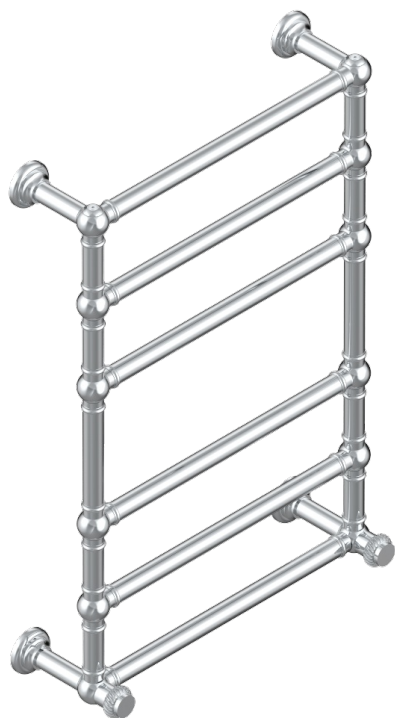

DIPLOMATE BAGUES TORSADEES

U4C-TWT6H2

THG[®]
PARIS

Sèche-serviettes Traditionnel, 6 barres, 625 mm x 925 mm, hydraulique, avec 2 croisillons de style

75070

06/11/2020

CARACTÉRISTIQUES

- Diplomate Bagues torsadées
- Sèche-serviettes Traditionnel, 6 barres, 625 mm x 925 mm, hydraulique, avec 2 croisillons de style

SPÉCIFICATIONS TECHNIQUES

- Pression : 0,5 bars < P < 3 bars (recommandée)
- Pressure : 7.25 psi < P < 43.5 psi (advised)
- Température eau maximale conseillée : 60°C
- Maximum water temperature advised: 140°F
- Hauteur minimale au sol (maximum height from the ground) : 60 cm (24")
- Puissance / Power : 128W à Delta T 30

FINITIONS DISPONIBLES

Bronze clair - D01
Chromé - A02
Chromé mat - C02
Doré brillant - F01
Doré mat - F07
Nickel brillant - B01

Nickel mat - C01
Or pâle - F30
Or pâle mat - F31
Pvd blush - H62
Pvd blush mat - H60
Pvd couleur bronze brown - F33