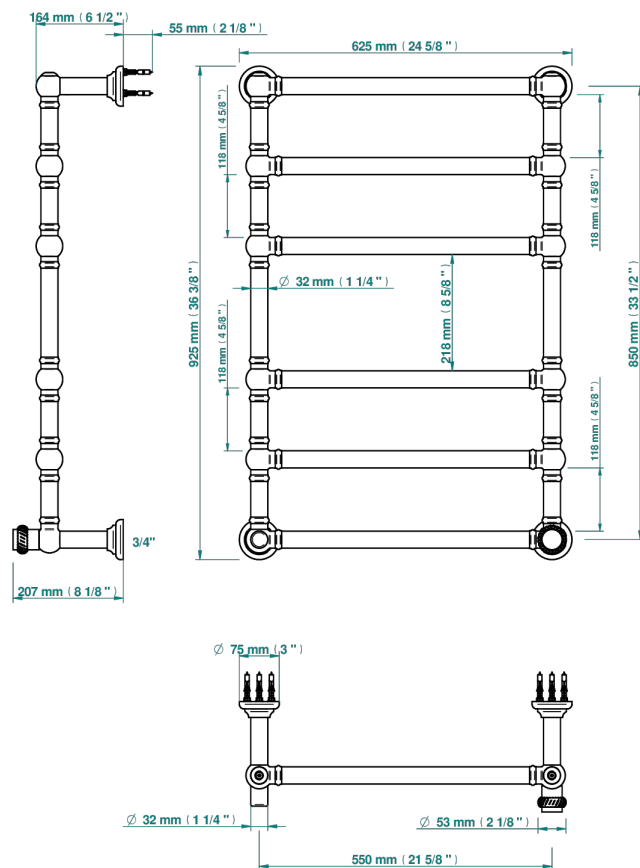

DIPLOMATE С ВИТЫМИ КОЛЬЦАМИ

U4C-TWT6H1

THG[®]
PARIS

Полотенцесушитель Традиционный, 6 перекладин, 625 мм x 925 мм, водяной, с 1 декоративной крестовой рукояткой

75069

06/11/2020

ХАРАКТЕРИСТИКИ

- Diplomate с витыми кольцами
- Полотенцесушитель Традиционный, 6 перекладин, 625 мм x 925 мм, водяной, с 1 декоративной крестовой рукояткой

ТЕХНИЧЕСКИЕ ХАРАКТЕРИСТИКИ

- Pression : 0,5 bars < P < 3 bars (recommandée)
- Pressure : 7.25 psi < P < 43.5 psi (advised)
- Température eau maximale conseillée : 60°C
- Maximum water temperature advised: 140°F
- Hauteur minimale au sol (maximum height from the ground) : 60 cm (24")
- Puissance / Power : 128W à Delta T 30