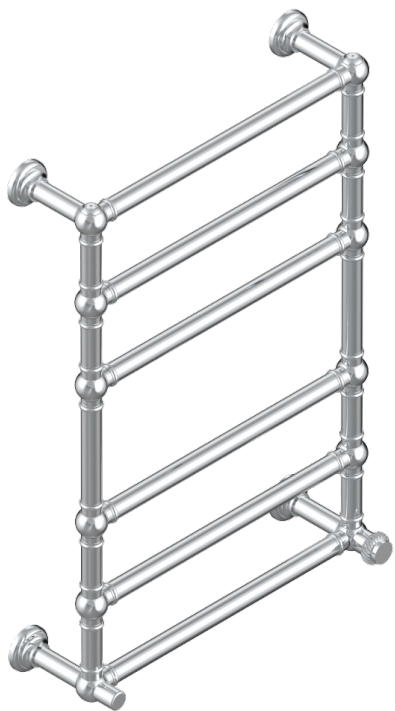

DIPLOMATE С ВИТЫМИ КОЛЬЦАМИ

U4C-TWT6H1

THG[®]
PARIS

Полотенцесушитель Традиционный, 6 перекладин, 625 мм x 925 мм, водяной, с 1 декоративной крестовой рукояткой

75069

06/11/2020

ХАРАКТЕРИСТИКИ

- Diplomate с витыми кольцами
- Полотенцесушитель Традиционный, 6 перекладин, 625 мм x 925 мм, водяной, с 1 декоративной крестовой рукояткой

ТЕХНИЧЕСКИЕ ХАРАКТЕРИСТИКИ

- Pression : 0,5 bars < P < 3 bars (recommandée)
- Pressure : 7.25 psi < P < 43.5 psi (advised)
- Température eau maximale conseillée : 60°C
- Maximum water temperature advised: 140°F
- Hauteur minimale au sol (maximum height from the ground) : 60 cm (24")
- Puissance / Power : 128W à Delta T 30

ДОСТУПНЫЕ ВАРИАНТЫ ПОКРЫТИЙ

Blush PVD - H62
Graphite PVD - H64
Matt Umber PVD - H67
Matt blush PVD - H60
Matt graphite PVD - H65
Umber PVD - H66

Бронза - D01
Золото - F01
Матовое золото - F07
Матовое светлое золото - F31
Матовый никель - C01
Матовый хром - C02

Никель - B01
Покрытие PVD бронза - F33
Покрытие PVD золотистый цвет - H52
Покрытие PVD латунь - H49
Покрытие PVD матовая бронза - F34
Покрытие PVD матовая латунь - H50

Покрытие PVD матовый золотистый - H53
Покрытие PVD матовый никель - H56
Покрытие PVD никель - H55
Светлое золото - F30
Хром - A02