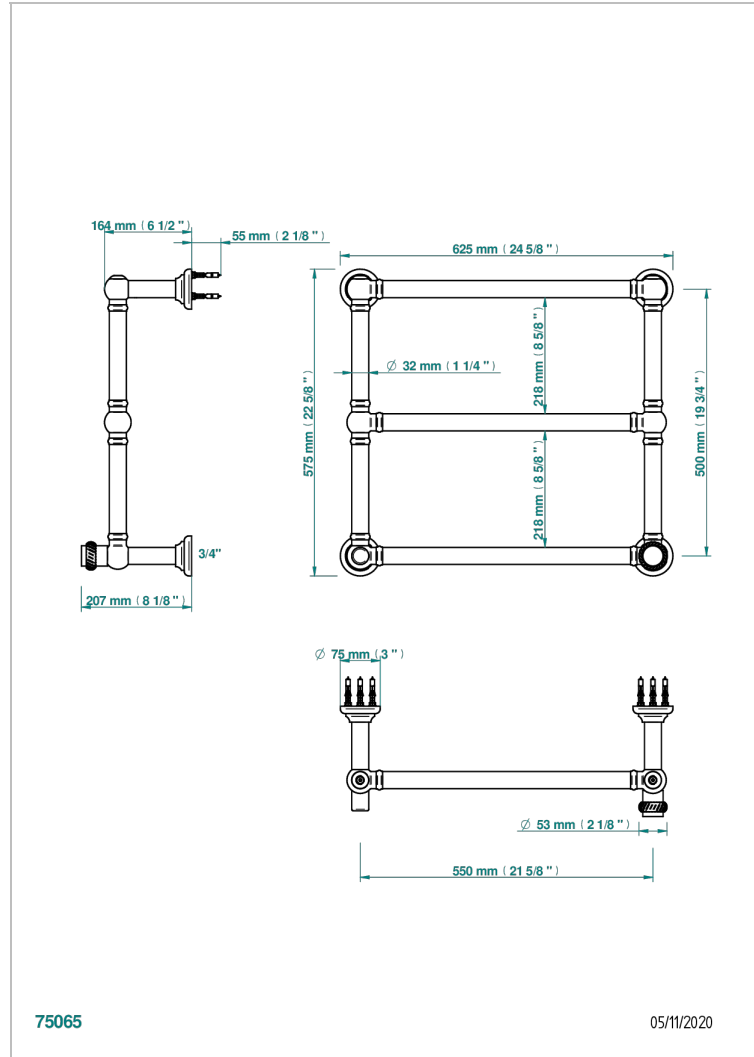

# DIPLOMATE BAGUES TORSADEES

U4C-TWT3H1

Sèche-serviettes Traditionnel, 3 barres, 625 mm x 575 mm, hydraulique, avec 1 croisillon de style

THG<sup>®</sup>  
PARIS

## CARACTÉRISTIQUES

- Diplomate Bagues torsadées
- Sèche-serviettes Traditionnel, 3 barres, 625 mm x 575 mm, hydraulique, avec 1 croisillon de style

## SPÉCIFICATIONS TECHNIQUES

- Pression : 0,5 bars < P < 3 bars (recommandée)
- Pressure : 7.25 psi < P < 43.5 psi (advised)
- Température eau maximale conseillée : 60°C
- Maximum water temperature advised: 140°F
- Hauteur minimale au sol (maximum height from the ground) : 60 cm (24")
- Puissance / Power : 64W à Delta T 30