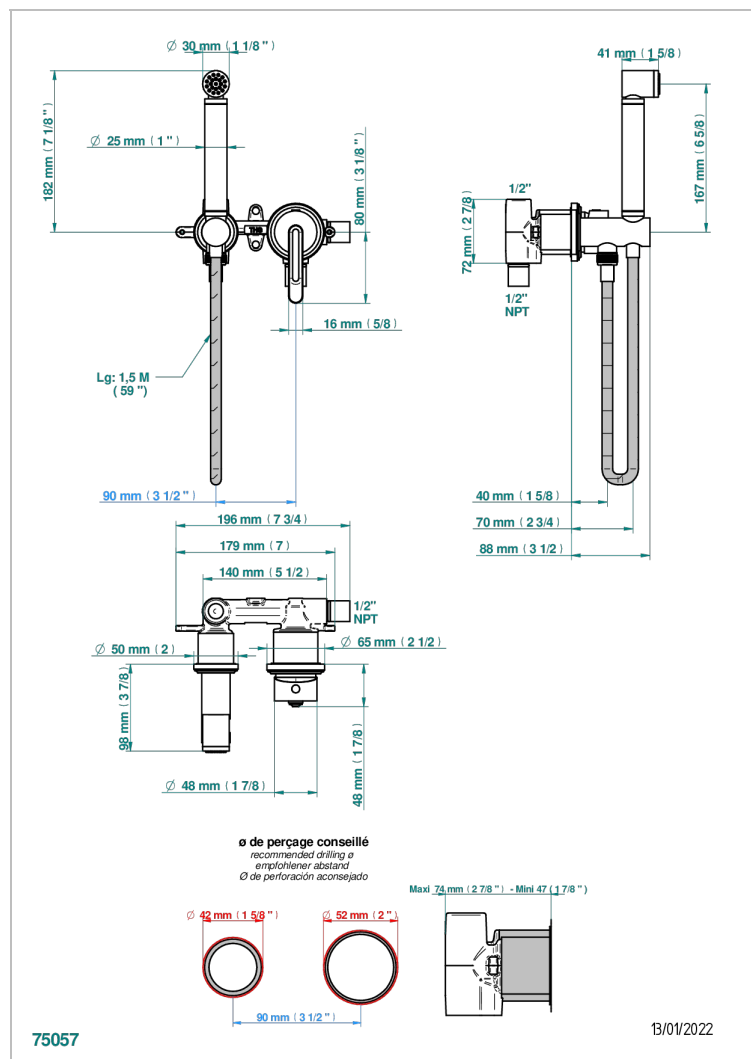

CORVAIR PORTORO A MANETTES

U8J-5840/MUS

THG[®]
PARIS

Ensemble hygiénique comprenant : mitigeur, flexible renforcé 1,25 m, douchette hygiénique sans gâchette sur sortie murale avec support standard américain

CARACTÉRISTIQUES

- Corvaair Portoro à manettes
- Ensemble hygiénique comprenant : mitigeur, flexible renforcé 1,25 m, douchette hygiénique sans gâchette sur sortie murale avec support standard américain