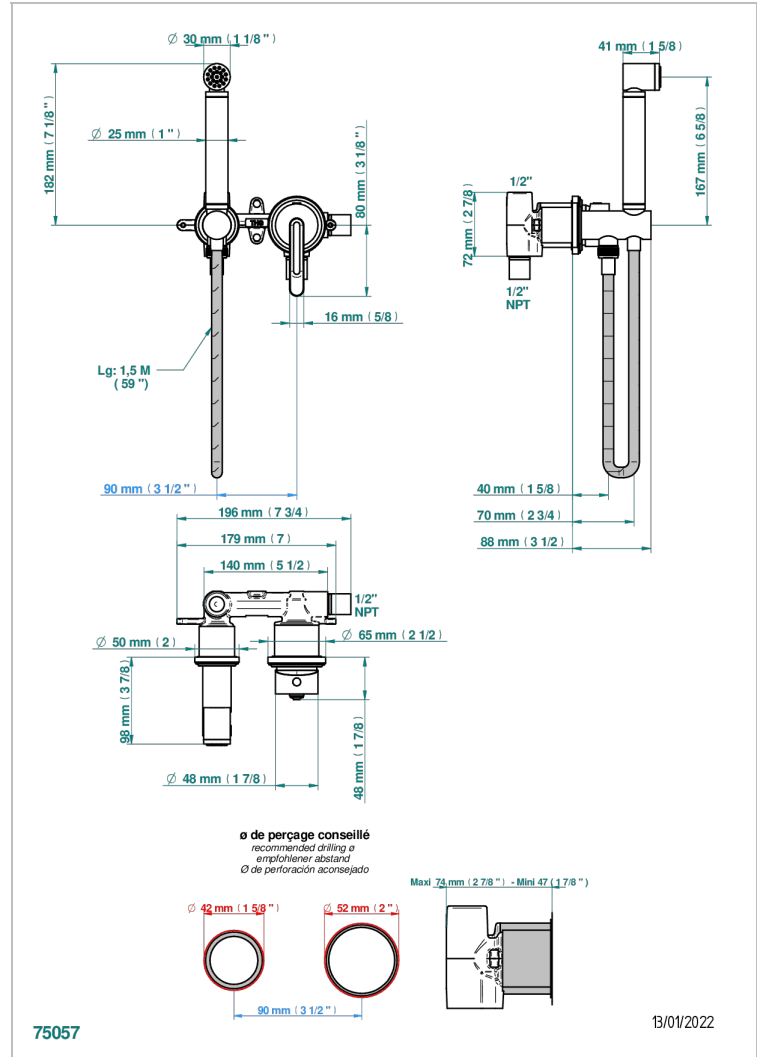

CORVAIR PORTORO

U8H-5840/MUS

THG[®]
PARIS

Ensemble hygiénique comprenant : mitigeur, flexible renforcé 1,25 m, douchette hygiénique sans gâchette sur sortie murale avec support standard américain

75057

13/01/2022

CARACTERÍSTICAS

- Corvaair Portoro
- Ensemble hygiénique comprenant : mitigeur, flexible renforcé 1,25 m, douchette hygiénique sans gâchette sur sortie murale avec support standard américain

ACABADOS DISPONIBLES