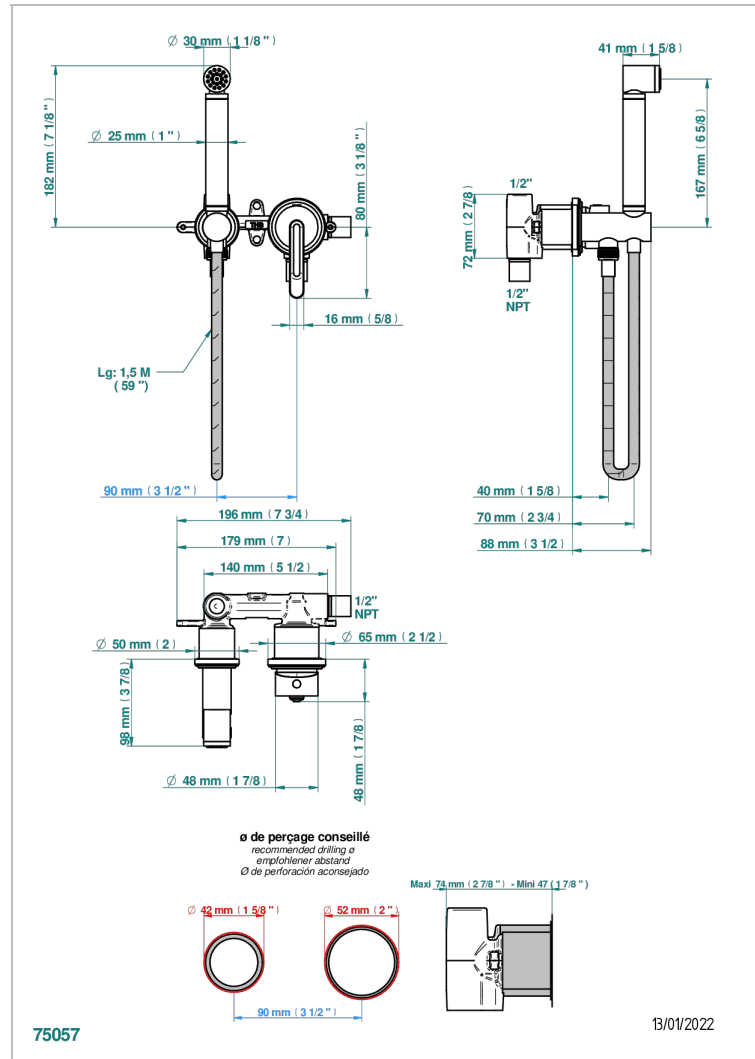

CORVAIR HOWLITE A MANETTES

U8G-5840/MUS

THG[®]
PARIS

Ensemble hygiénique comprenant : mitigeur, flexible renforcé 1,25 m, douchette hygiénique sans gâchette sur sortie murale avec support standard américain

CARACTÉRISTIQUES

- Corvaire Howlite à manettes
- Ensemble hygiénique comprenant : mitigeur, flexible renforcé 1,25 m, douchette hygiénique sans gâchette sur sortie murale avec support standard américain