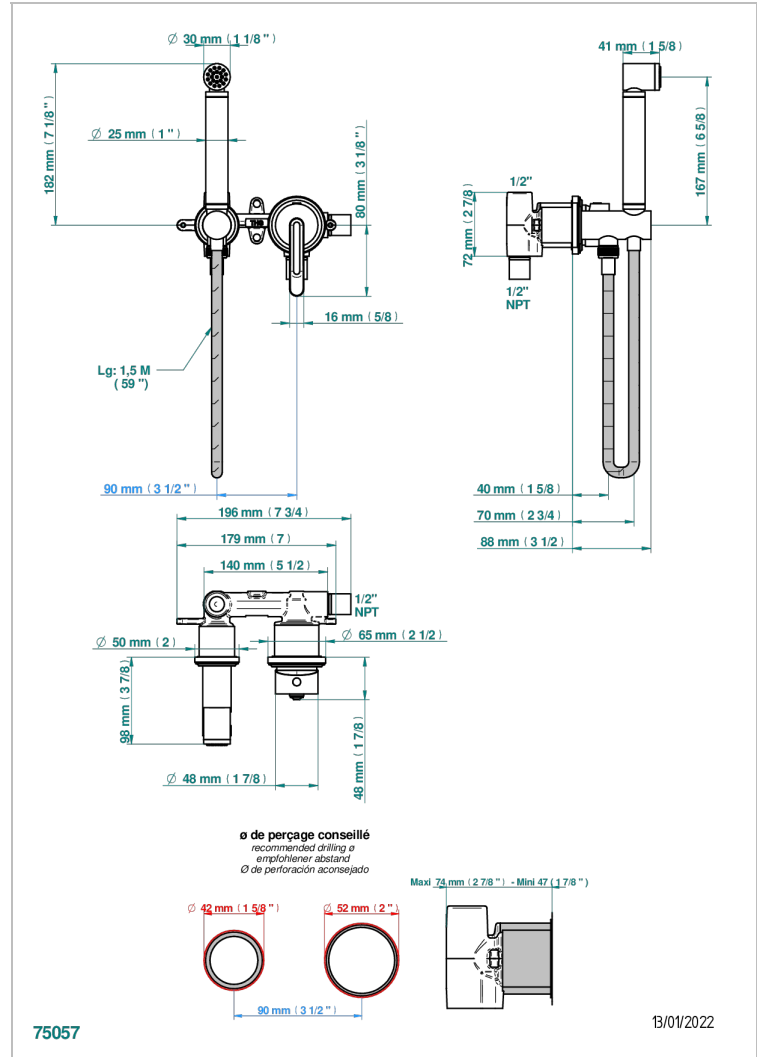

CORVAIR HOWLITE

U8F-5840/MUS

THG
PARIS

Ensemble hygiénique comprenant : mitigeur, flexible renforcé 1,25 m, douchette hygiénique sans gâchette sur sortie murale avec support standard américain

CARACTÉRISTIQUES

- Corvaire Howlite
- Ensemble hygiénique comprenant : mitigeur, flexible renforcé 1,25 m, douchette hygiénique sans gâchette sur sortie murale avec support standard américain

FINITIONS DISPONIBLES

Bronze clair - D01
 Chromé - A02
 Chromé mat - C02
 Doré brillant - F01
 Doré mat - F07
 Nickel brillant - B01