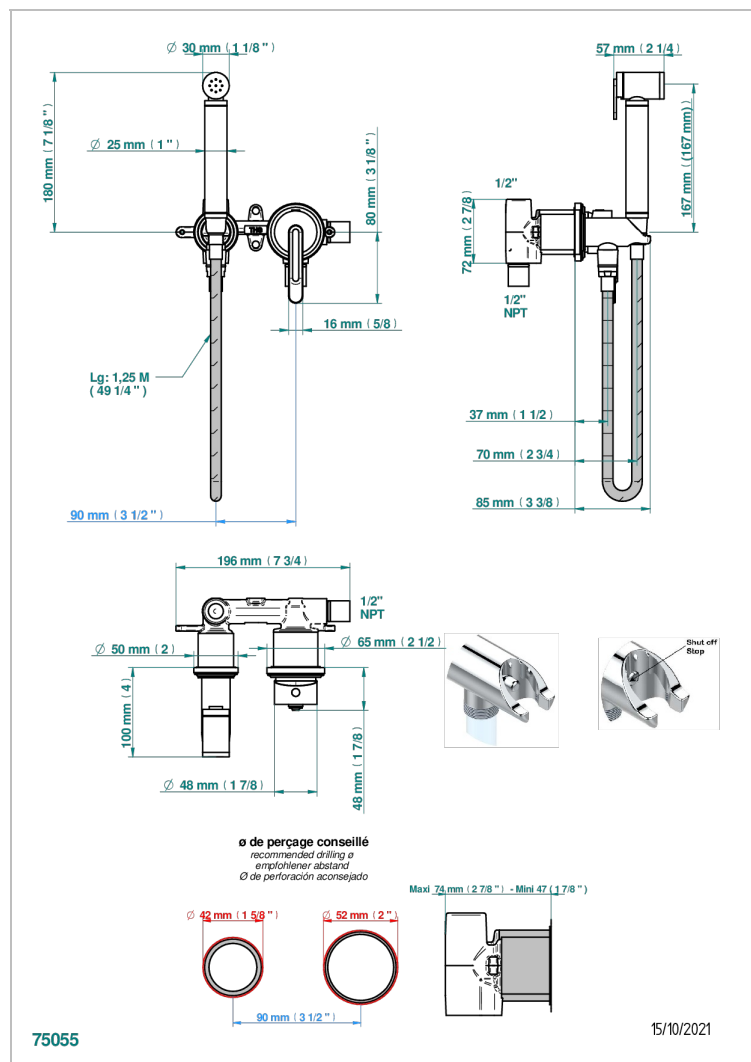

CORVAIR PORTORO A MANETTES

U8J-5840/MGUS

THG[®]
PARIS

Ensemble hygiénique comprenant : mitigeur, flexible renforcé 1,25 m douchette à gâchette, et arrêt de sécurité intégrée sur sortie murale standard américain

CARACTÉRISTIQUES

- Corvaair Portoro à manettes
- Ensemble hygiénique comprenant : mitigeur, flexible renforcé 1,25 m douchette à gâchette, et arrêt de sécurité intégrée sur sortie murale standard américain