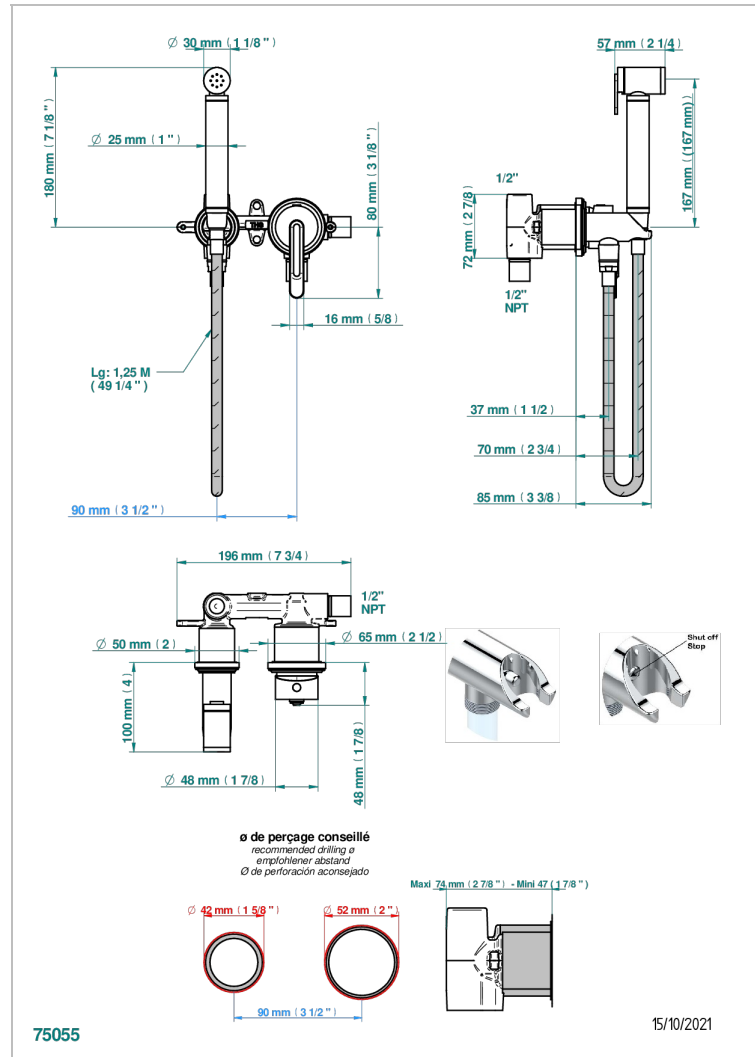

CORVAIR HOWLITE A MANETTES

U8G-5840/MGUS

THG[®]
PARIS

Ensemble hygiénique comprenant : mitigeur, flexible renforcé 1,25 m douchette à gâchette, et arrêt de sécurité intégrée sur sortie murale standard americain

CARACTÉRISTIQUES

- Corvaire Howlite à manettes
- Ensemble hygiénique comprenant : mitigeur, flexible renforcé 1,25 m douchette à gâchette, et arrêt de sécurité intégrée sur sortie murale standard americain