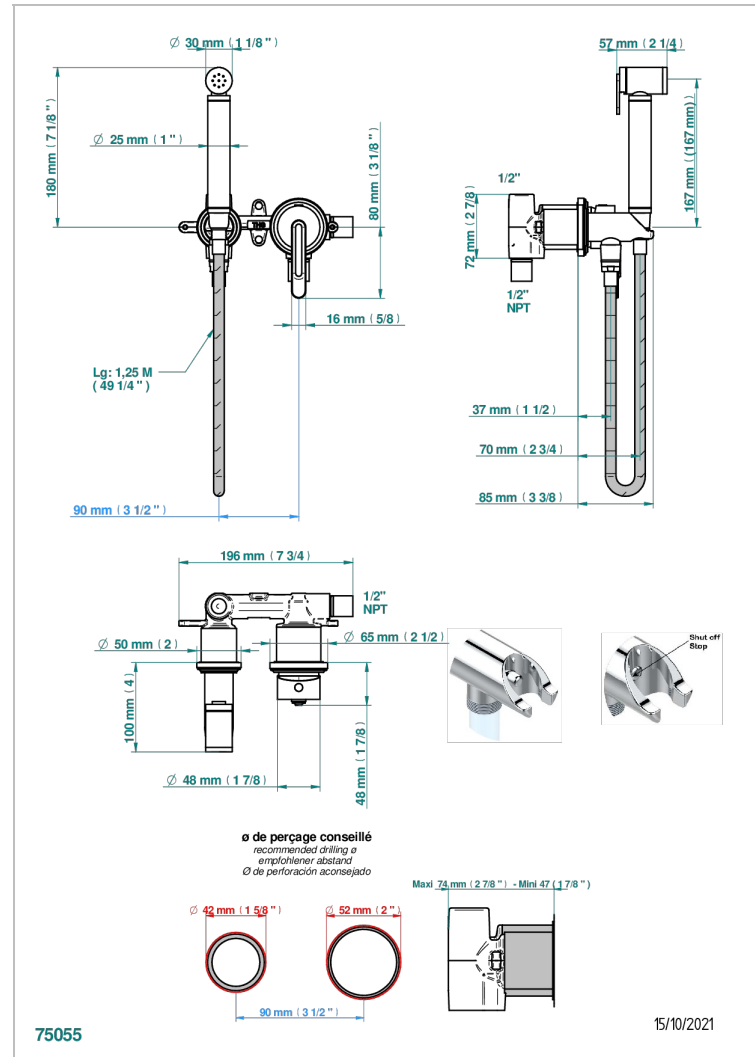

CORVAIR HOWLITE

U8F-5840/MGUS

THG[®]
PARIS

Ensemble hygiénique comprenant : mitigeur, flexible renforcé 1,25 m douchette à gâchette, et arrêt de sécurité intégrée sur sortie murale standard américain

CARACTÉRISTIQUES

- Corvaire Howlite
- Ensemble hygiénique comprenant : mitigeur, flexible renforcé 1,25 m douchette à gâchette, et arrêt de sécurité intégrée sur sortie murale standard américain

FINITIONS DISPONIBLES

Bronze clair - D01
Chromé - A02
Chromé mat - C02
Doré brillant - F01
Doré mat - F07
Nickel brillant - B01