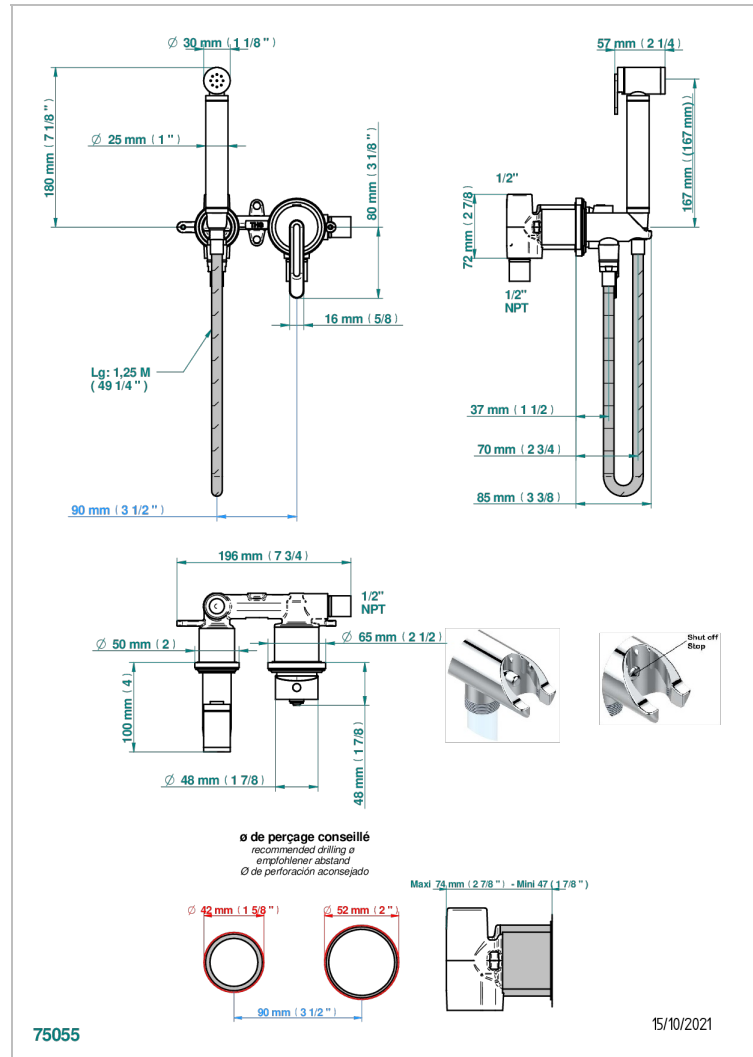

CORVAIR A MANETTES

U8E-5840/MGUS

THG[®]
PARIS

Ensemble hygiénique comprenant : mitigeur, flexible renforcé 1,25 m douchette à gâchette, et arrêt de sécurité intégrée sur sortie murale standard americain

CARACTÉRISTIQUES

- Corvaire à manettes
- Ensemble hygiénique comprenant : mitigeur, flexible renforcé 1,25 m douchette à gâchette, et arrêt de sécurité intégrée sur sortie murale standard americain

FINITIONS DISPONIBLES