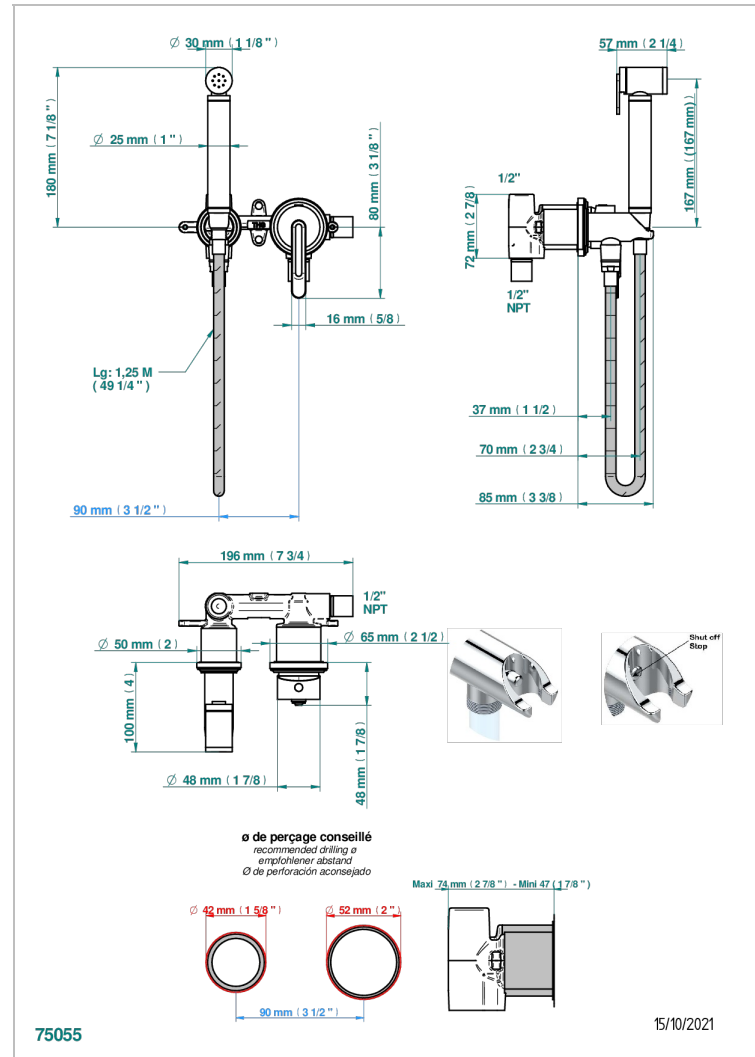

Ensemble hygiénique comprenant : mitigeur, flexible renforcé 1,25 m douchette à gâchette, et arrêt de sécurité intégrée sur sortie murale standard américain

CARACTÉRISTIQUES

- Corvaire
- Ensemble hygiénique comprenant : mitigeur, flexible renforcé 1,25 m douchette à gâchette, et arrêt de sécurité intégrée sur sortie murale standard américain

FINITIONS DISPONIBLES

Bronze clair - D01
 Chromé - A02
 Chromé insert doré - GA1
 Chromé mat - C02
 Doré brillant - F01
 Doré mat - F07

Nickel brillant - B01
 Nickel mat - C01
 Noir mat céramique - D30
 Or pâle - F30
 Or pâle mat - F31
 Pvd blush - H62