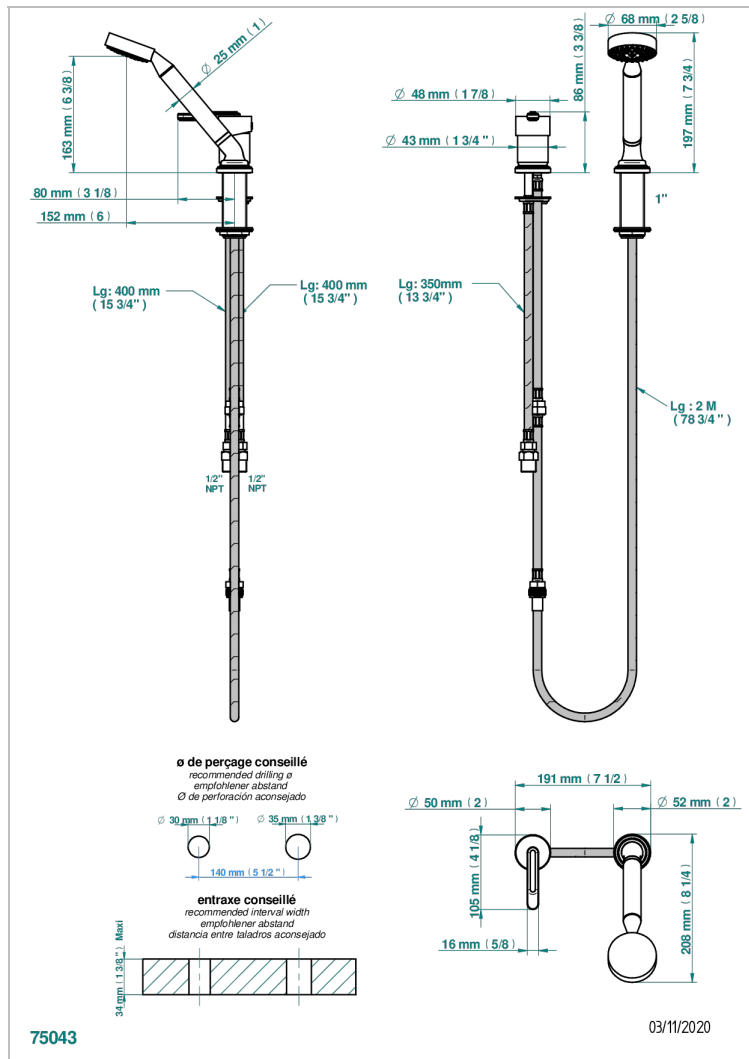

CORVAIR FIOR DI BOSCO A MANETTES

U8L-6523/60AUS

THG[®]
PARIS

Mitigeur sur gorge avec douchette, coulant et flexible 2 m - standard américain

CARACTÉRISTIQUES

- Corvaire Fior di Bosco à manettes
- Mitigeur sur gorge avec douchette, coulant et flexible 2 m - standard américain

FINITIONS DISPONIBLES

Bronze clair - D01
Chromé - A02
Chromé mat - C02
Doré brillant - F01
Doré mat - F07
Nickel brillant - B01

Nickel mat - C01
Noir mat céramique - D30
Or pâle - F30
Or pâle mat - F31
Pvd blush - H62
Pvd blush mat - H60

Pvd couleur bronze brown - F33
Pvd couleur bronze brown - mat - F34
Pvd couleur doré - H52
Pvd couleur doré mat - H53
Pvd couleur laiton - H49
Pvd couleur laiton mat - H50

Pvd couleur nickel - H55
Pvd couleur nickel mat - H56
Pvd graphite - H64
Pvd graphite mat - H65
Pvd umber - H66
Pvd umber mat - H67