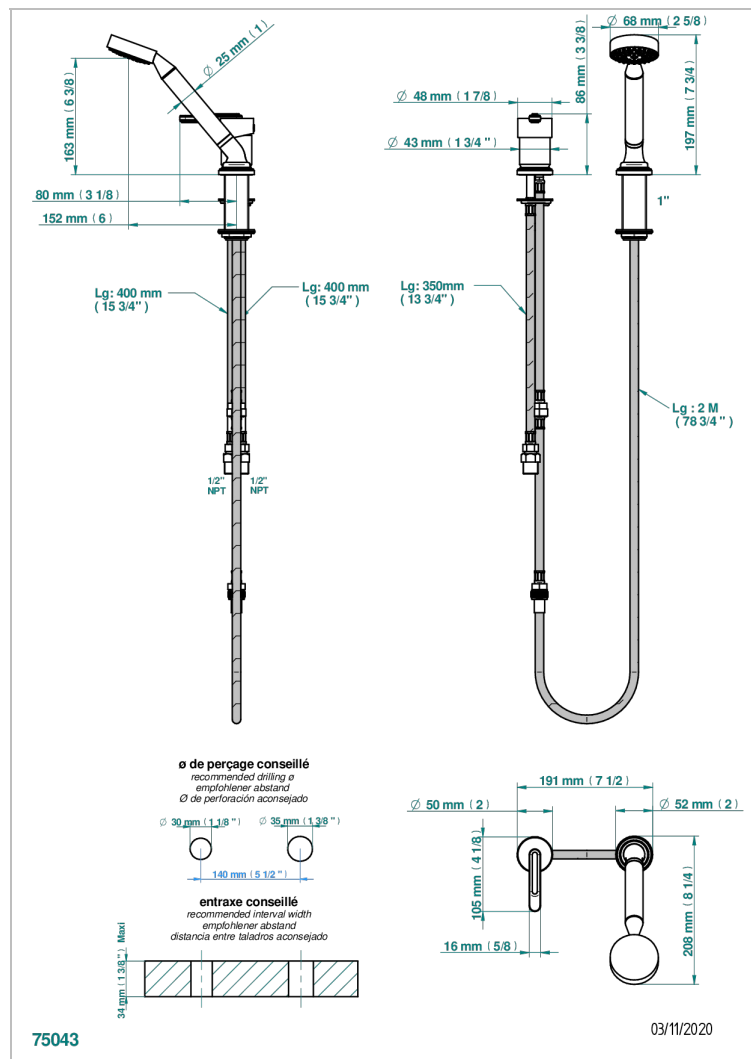

CORVAIR FIOR DI BOSCO CON MANETAS

U8L-6523/60AUS

THG[®]
PARIS

Mitigeur sur gorge avec douchette, coulant et flexible 2 m - standard américain

CARACTERÍSTICAS

- Corvaire Fior di Bosco con manetas
- Mitigeur sur gorge avec douchette, coulant et flexible 2 m - standard américain

ACABADOS DISPONIBLES

Bronce claro - D01
Cerámica negra mate - D30
Cromo - A02
Cromo mate - C02
Dorado - F01
Dorado mate - F07

Dorado pálido - F30
Dorado pálido mate (sin barniz) - F31
Níquel - B01
Níquel mate - C01
Pvd blush - H62
Pvd blush mate - H60

Pvd color latón - H49
Pvd color latón mate - H50
Pvd color níquel - H55
Pvd color níquel mate - H56
Pvd color oro - H52
Pvd color oro mate - H53

Pvd grafito - H64
Pvd grafito mate - H65
Pvd marrón bronce - F33
Pvd marrón bronce mate - F34
Pvd umber - H66
Pvd umber mate - H67