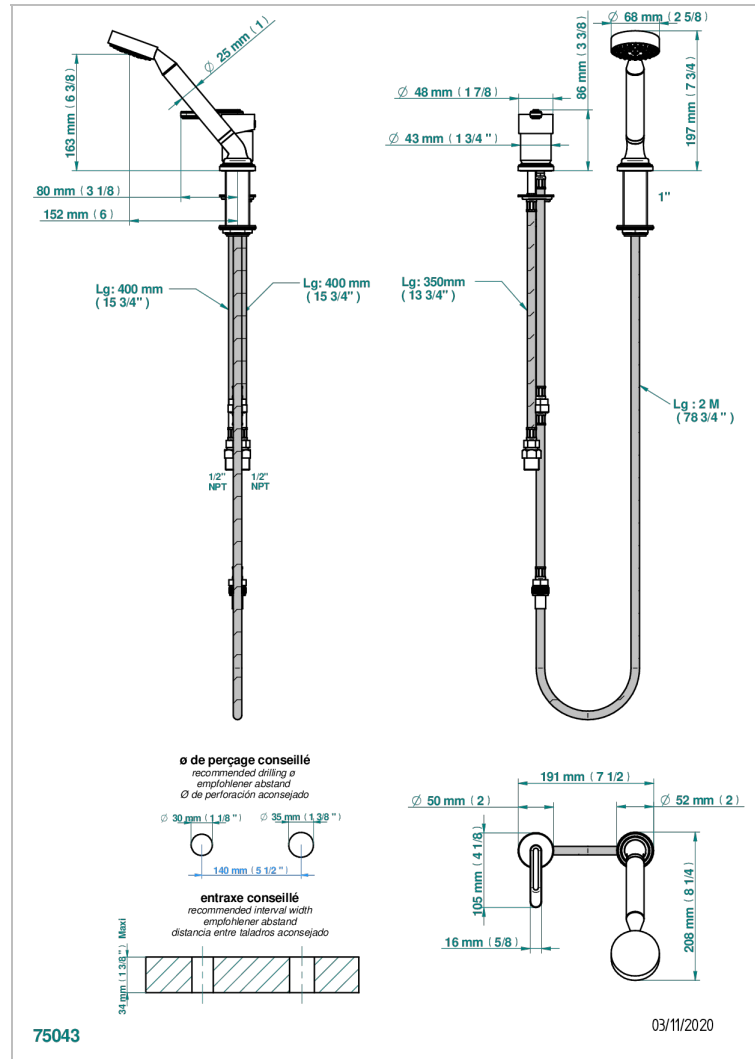

CORVAIR FIOR DI BOSCO

U8K-6523/60AUS

Mitigeur sur gorge avec douchette, coulant et flexible 2 m - standard américain

THG
PARIS

CARACTERÍSTICAS

- Corvoir Fior di Bosco
- Mitigeur sur gorge avec douchette, coulant et flexible 2 m - standard américain

ACABADOS DISPONIBLES

Bronce claro - D01
Cerámica negra mate - D30
Cromo - A02
Cromo mate - C02
Dorado - F01
Dorado mate - F07

Dorado pálido - F30
Dorado pálido mate (sin barniz) - F31
Níquel - B01
Níquel mate - C01
Pvd blush - H62
Pvd blush mate - H60

Pvd color latón - H49
Pvd color latón mate - H50
Pvd color níquel - H55
Pvd color níquel mate - H56
Pvd color oro - H52
Pvd color oro mate - H53

Pvd grafito - H64
Pvd grafito mate - H65
Pvd marrón bronce - F33
Pvd marrón bronce mate - F34
Pvd umber - H66
Pvd umber mate - H67