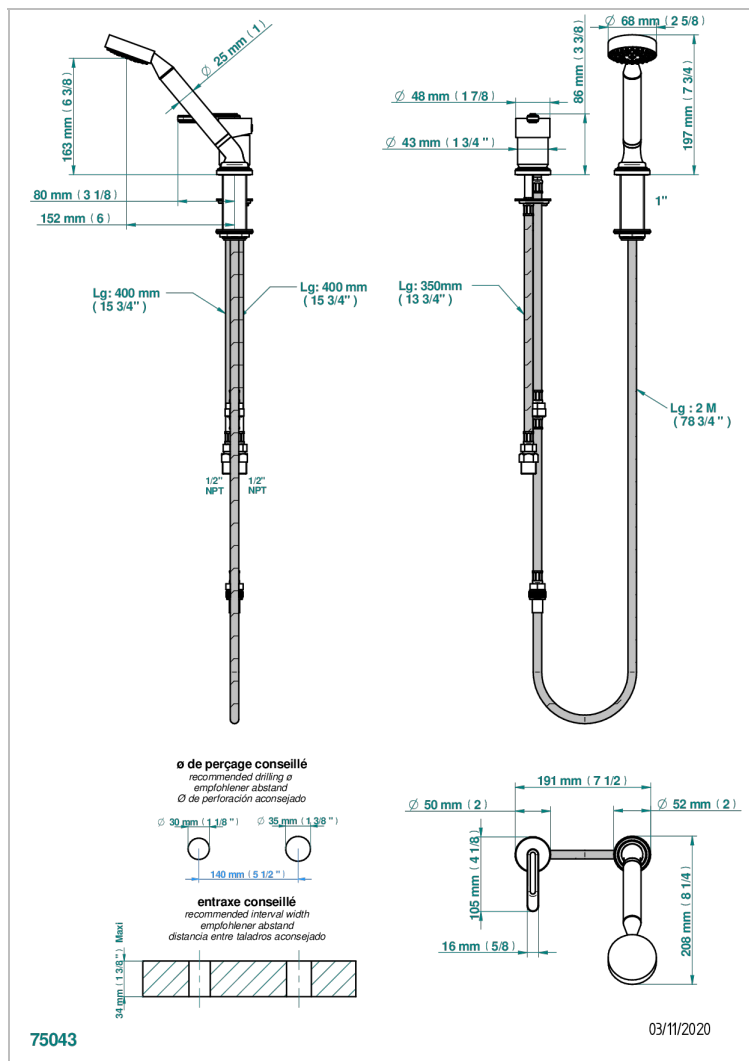

CORVAIR PORTORO A MANETTES

U8J-6523/60AUS

THG[®]
PARIS

Mitigeur sur gorge avec douchette, coulant et flexible 2 m - standard américain

CARACTÉRISTIQUES

- Corvaair Portoro à manettes
- Mitigeur sur gorge avec douchette, coulant et flexible 2 m - standard américain

FINITIONS DISPONIBLES

Bronze clair - D01
Chromé - A02
Chromé mat - C02
Doré brillant - F01
Doré mat - F07
Nickel brillant - B01

Nickel mat - C01
Noir mat céramique - D30
Or pâle - F30
Or pâle mat - F31
Pvd blush - H62
Pvd blush mat - H60

Pvd couleur bronze brown - F33
Pvd couleur bronze brown - mat - F34
Pvd couleur doré - H52
Pvd couleur doré mat - H53
Pvd couleur laiton - H49
Pvd couleur laiton mat - H50

Pvd couleur nickel - H55
Pvd couleur nickel mat - H56
Pvd graphite - H64
Pvd graphite mat - H65
Pvd umber - H66
Pvd umber mat - H67