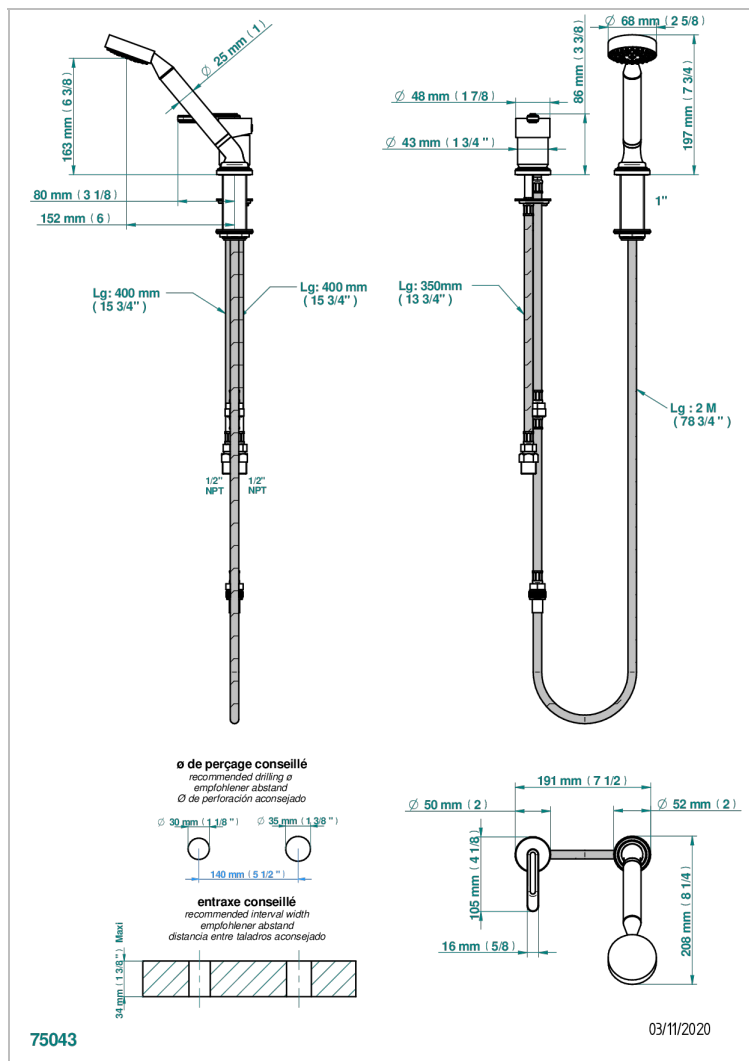

CORVAIR PORTORO CON MANETAS

U8J-6523/60AUS

THG
PARIS

Mitigeur sur gorge avec douchette, coulant et flexible 2 m - standard américain

CARACTERÍSTICAS

- Corvaire Portoro con manetas
- Mitigeur sur gorge avec douchette, coulant et flexible 2 m - standard américain

ACABADOS DISPONIBLES

Bronce claro - D01
Cerámica negra mate - D30
Cromo - A02
Cromo mate - C02
Dorado - F01
Dorado mate - F07

Dorado pálido - F30
Dorado pálido mate (sin barniz) - F31
Níquel - B01
Níquel mate - C01
Pvd blush - H62
Pvd blush mate - H60

Pvd color latón - H49
Pvd color latón mate - H50
Pvd color níquel - H55
Pvd color níquel mate - H56
Pvd color oro - H52
Pvd color oro mate - H53

Pvd grafito - H64
Pvd grafito mate - H65
Pvd marrón bronce - F33
Pvd marrón bronce mate - F34
Pvd umber - H66
Pvd umber mate - H67