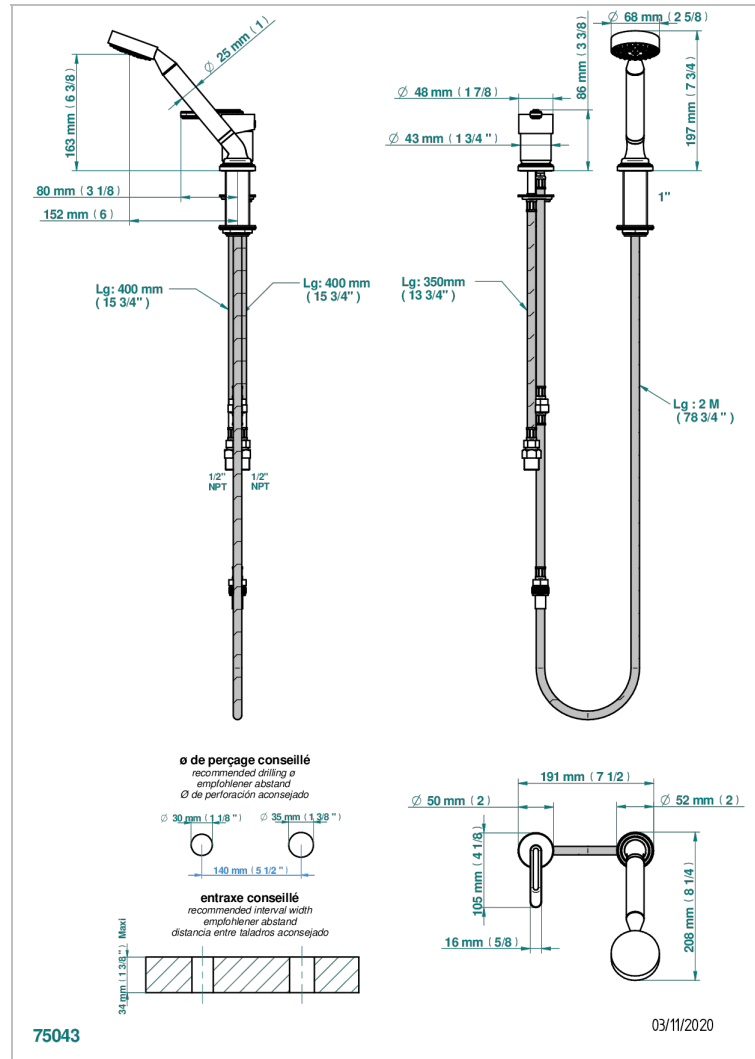

# CORVAIR PORTORO

U8H-6523/60AUS

Mitigeur sur gorge avec douchette, coulant et flexible 2 m - standard américain

THG  
PARIS

## CARACTÉRISTIQUES

- Corvaair Portoro
- Mitigeur sur gorge avec douchette, coulant et flexible 2 m - standard américain

## FINITIONS DISPONIBLES

Bronze clair - D01  
Chromé - A02  
Chromé mat - C02  
Doré brillant - F01  
Doré mat - F07  
Nickel brillant - B01

Nickel mat - C01  
Noir mat céramique - D30  
Or pâle - F30  
Or pâle mat - F31  
Pvd blush - H62  
Pvd blush mat - H60

Pvd couleur bronze brown - F33  
Pvd couleur bronze brown - mat - F34  
Pvd couleur doré - H52  
Pvd couleur doré mat - H53  
Pvd couleur laiton - H49  
Pvd couleur laiton mat - H50

Pvd couleur nickel - H55  
Pvd couleur nickel mat - H56  
Pvd graphite - H64  
Pvd graphite mat - H65  
Pvd umber - H66  
Pvd umber mat - H67