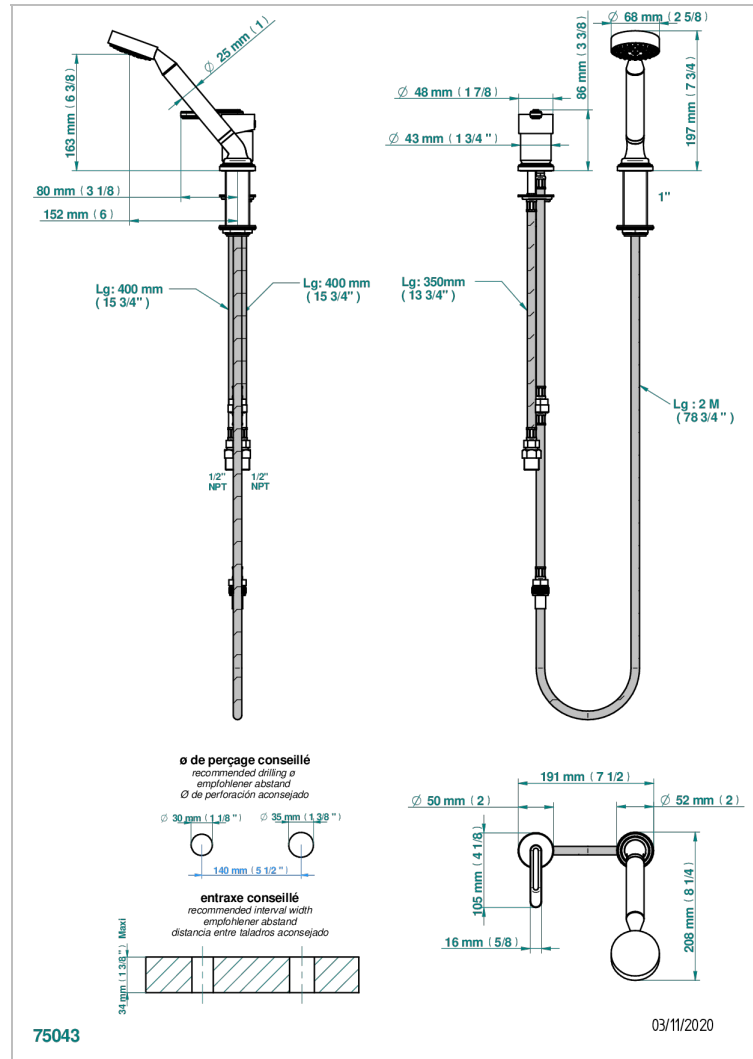

CORVAIR PORTORO

U8H-6523/60AUS

Mitigeur sur gorge avec douchette, coulant et flexible 2 m - standard américain

THG
PARIS

CARACTERÍSTICAS

- Corvaair Portoro
- Mitigeur sur gorge avec douchette, coulant et flexible 2 m - standard américain

ACABADOS DISPONIBLES

Bronce claro - D01
 Cerámica negra mate - D30
 Cromo - A02
 Cromo mate - C02
 Dorado - F01
 Dorado mate - F07

Dorado pálido - F30
 Dorado pálido mate (sin barniz) - F31
 Níquel - B01
 Níquel mate - C01
 Pvd blush - H62
 Pvd blush mate - H60

Pvd color latón - H49
 Pvd color latón mate - H50
 Pvd color níquel - H55
 Pvd color níquel mate - H56
 Pvd color oro - H52
 Pvd color oro mate - H53

Pvd grafito - H64
 Pvd grafito mate - H65
 Pvd marrón bronce - F33
 Pvd marrón bronce mate - F34
 Pvd umber - H66
 Pvd umber mate - H67