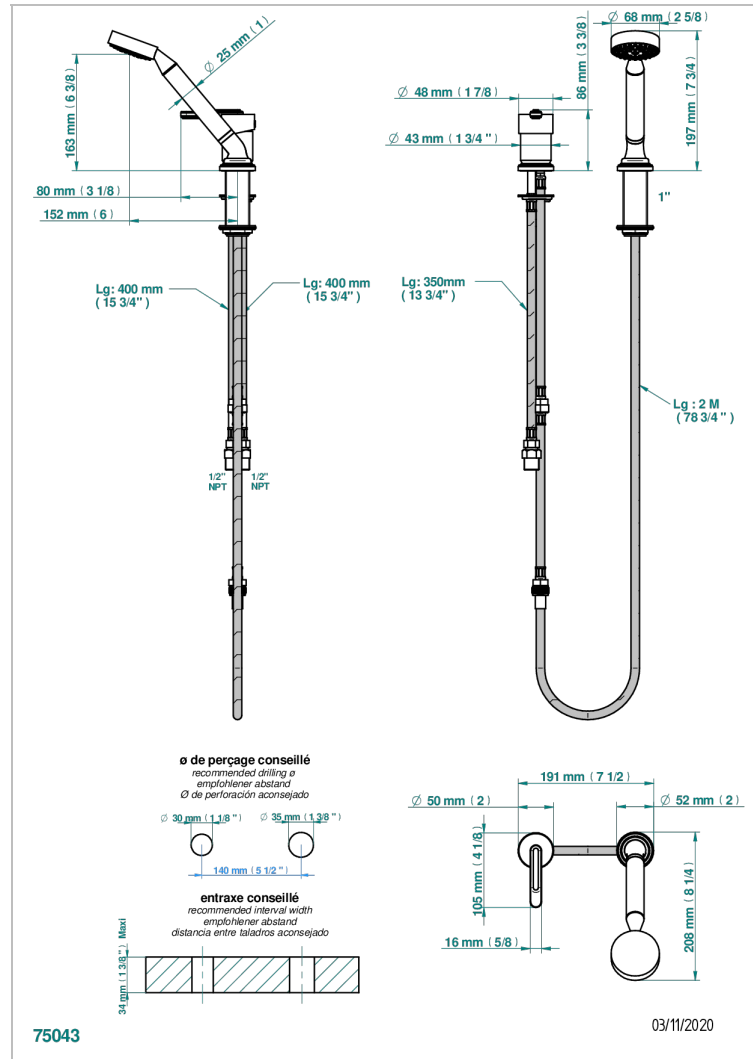

CORVAIR HOWLITE A MANETTES

U8G-6523/60AUS

Mitigeur sur gorge avec douchette, coulant et flexible 2 m - standard américain

THG
PARIS

CARACTÉRISTIQUES

- Corvaire Howlite à manettes
- Mitigeur sur gorge avec douchette, coulant et flexible 2 m - standard américain

FINITIONS DISPONIBLES

Bronze clair - D01
Chromé - A02
Chromé mat - C02
Doré brillant - F01
Doré mat - F07
Nickel brillant - B01

Nickel mat - C01
Noir mat céramique - D30
Or pâle - F30
Or pâle mat - F31
Pvd blush - H62
Pvd blush mat - H60

Pvd couleur bronze brown - F33
Pvd couleur bronze brown - mat - F34
Pvd couleur doré - H52
Pvd couleur doré mat - H53
Pvd couleur laiton - H49
Pvd couleur laiton mat - H50

Pvd couleur nickel - H55
Pvd couleur nickel mat - H56
Pvd graphite - H64
Pvd graphite mat - H65
Pvd umber - H66
Pvd umber mat - H67