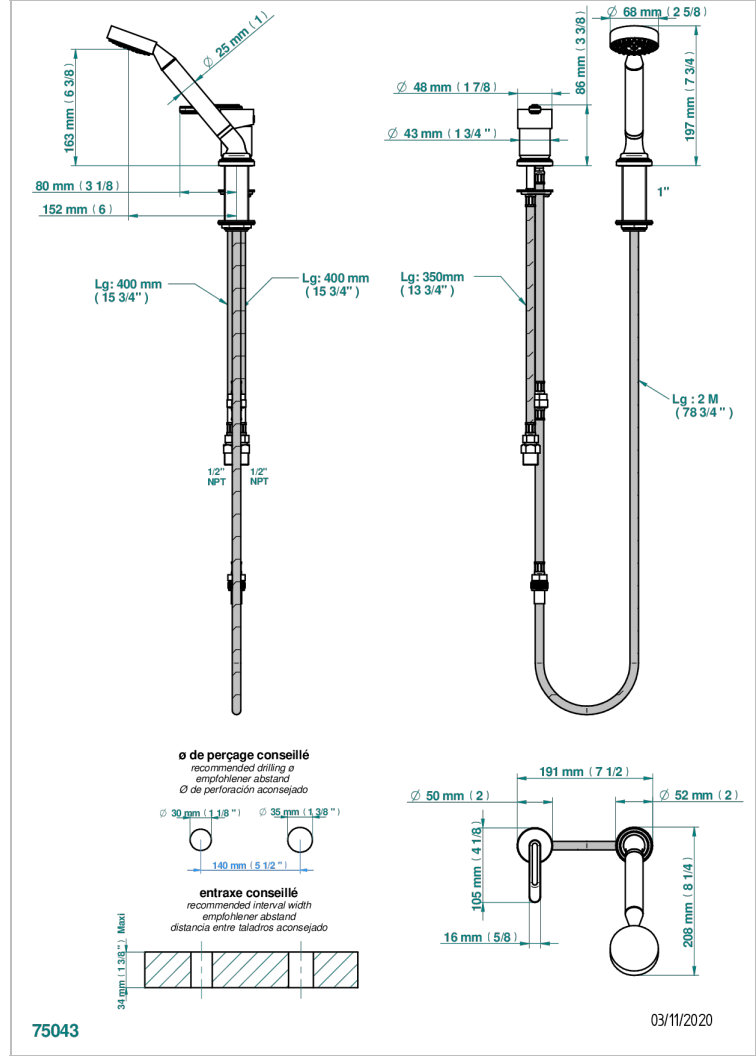

CORVAIR HOWLITE CON MANETAS

U8G-6523/60AUS

Mitigeur sur gorge avec douchette, coulant et flexible 2 m - standard américain

THG
PARIS

CARACTERÍSTICAS

- Corvaire Howlite con manetas
- Mitigeur sur gorge avec douchette, coulant et flexible 2 m - standard américain

ACABADOS DISPONIBLES

Bronce claro - D01
Cerámica negra mate - D30
Cromo - A02
Cromo mate - C02
Dorado - F01
Dorado mate - F07

Dorado pálido - F30
Dorado pálido mate (sin barniz) - F31
Níquel - B01
Níquel mate - C01
Pvd blush - H62
Pvd blush mate - H60

Pvd color latón - H49
Pvd color latón mate - H50
Pvd color níquel - H55
Pvd color níquel mate - H56
Pvd color oro - H52
Pvd color oro mate - H53

Pvd grafito - H64
Pvd grafito mate - H65
Pvd marrón bronce - F33
Pvd marrón bronce mate - F34
Pvd umber - H66
Pvd umber mate - H67