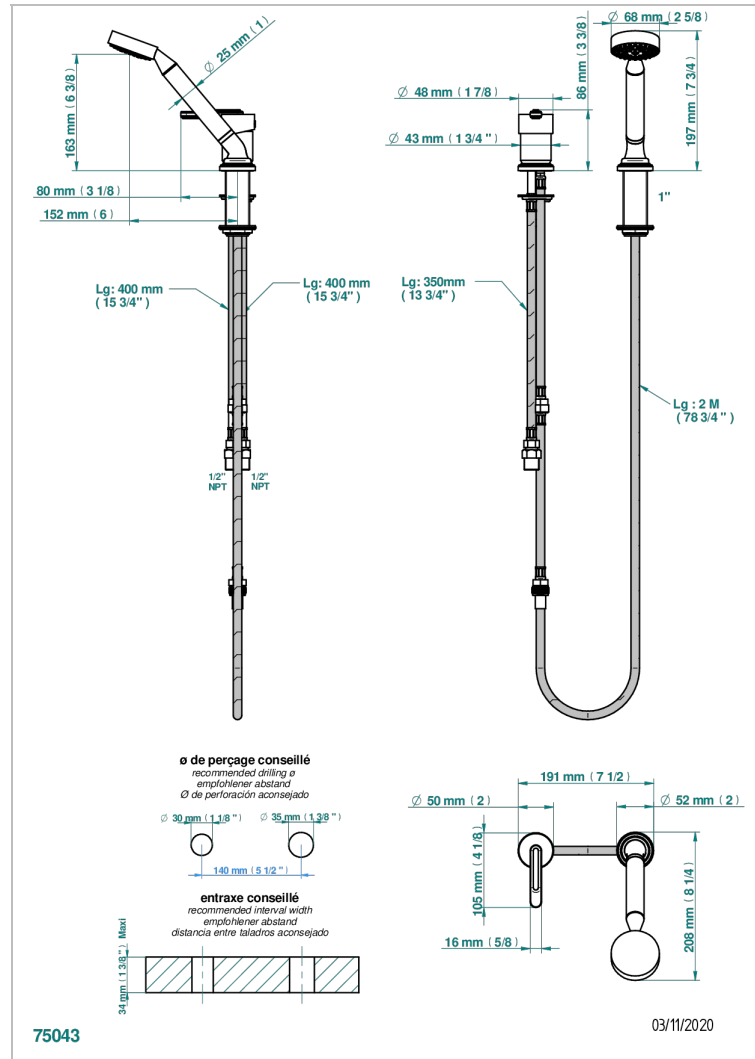

CORVAIR HOWLITE

U8F-6523/60AUS

Mitigeur sur gorge avec douchette, coulant et flexible 2 m - standard américain

CARACTERÍSTICAS

- Corvaire Howlite
- Mitigeur sur gorge avec douchette, coulant et flexible 2 m - standard américain

ACABADOS DISPONIBLES

Bronce claro - D01
Cerámica negra mate - D30
Cromo - A02
Cromo mate - C02
Dorado - F01
Dorado mate - F07

Dorado pálido - F30
Dorado pálido mate (sin barniz) - F31
Níquel - B01
Níquel mate - C01
Pvd blush - H62
Pvd blush mate - H60

Pvd color latón - H49
Pvd color latón mate - H50
Pvd color níquel - H55
Pvd color níquel mate - H56
Pvd color oro - H52
Pvd color oro mate - H53

Pvd grafito - H64
Pvd grafito mate - H65
Pvd marrón bronce - F33
Pvd marrón bronce mate - F34
Pvd umber - H66
Pvd umber mate - H67