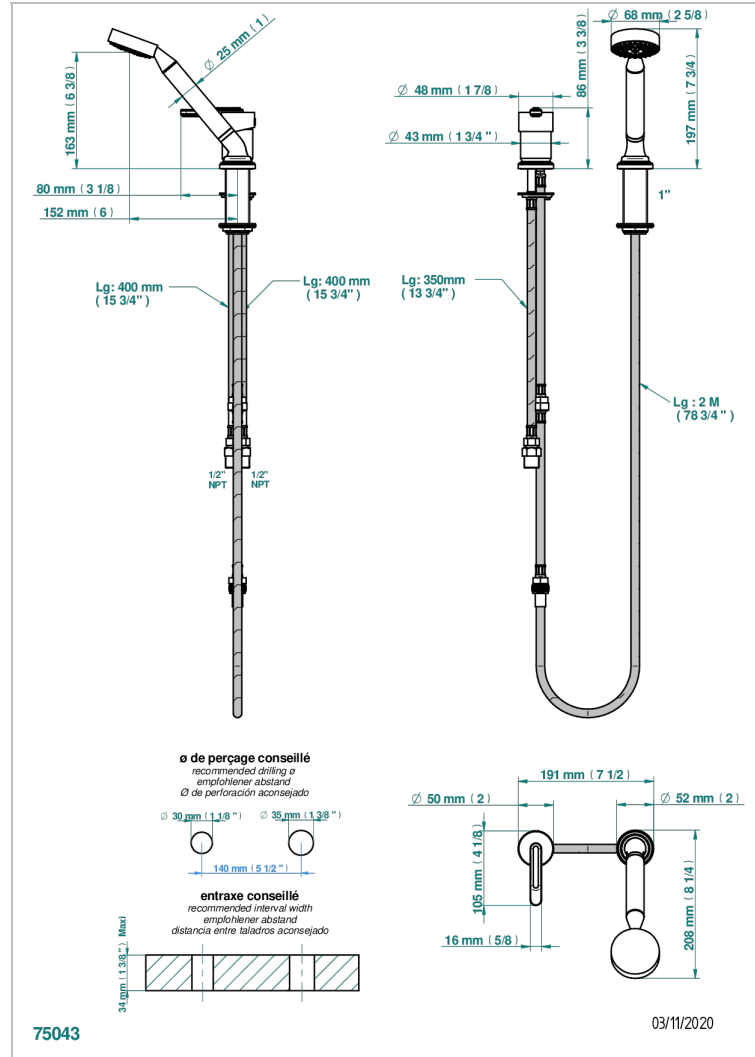

CORVAIR A MANETTES

U8E-6523/60AUS

Mitigeur sur gorge avec douchette, coulant et flexible 2 m - standard américain

THG[®]
PARIS

CARACTÉRISTIQUES

- Corvaire à manettes
- Mitigeur sur gorge avec douchette, coulant et flexible 2 m - standard américain

FINITIONS DISPONIBLES

Bronze clair - D01
Chromé - A02
Chromé insert doré - GA1
Chromé mat - CO2
Doré brillant - F01
Doré mat - F07

Nickel brillant - B01
Nickel mat - C01
Noir mat céramique - D30
Or pâle - F30
Or pâle mat - F31
Pvd blush - H62

Pvd blush mat - H60
Pvd couleur bronze brown - F33
Pvd couleur bronze brown - mat - F34
Pvd couleur doré - H52
Pvd couleur doré mat - H53
Pvd couleur laiton - H49

Pvd couleur laiton mat - H50
Pvd couleur nickel - H55
Pvd couleur nickel mat - H56
Pvd graphite - H64
Pvd graphite mat - H65
Pvd umber - H66

Pvd umber mat - H67