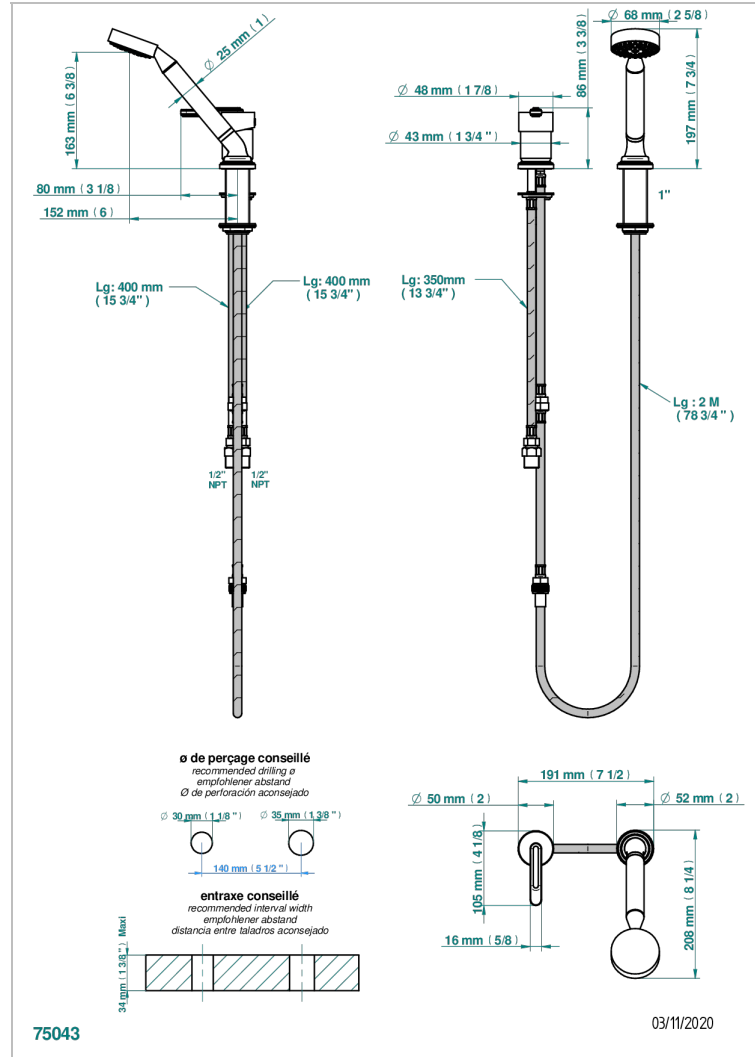

CORVAIR CON MANETAS

U8E-6523/60AUS

Mitigeur sur gorge avec douchette, coulant et flexible 2 m - standard américain

CARACTERÍSTICAS

- Corvaire con manetas
- Mitigeur sur gorge avec douchette, coulant et flexible 2 m - standard américain

ACABADOS DISPONIBLES

Bronce claro - D01
Cerámica negra mate - D30
Cromo - A02
Cromo mate - C02
Dorado - F01
Dorado mate - F07

Dorado pálido - F30
Dorado pálido mate (sin barniz) - F31
Níquel - B01
Níquel mate - C01
Polished chrome with gold inlay - GA1
Pvd blush - H62

Pvd blush mate - H60
Pvd color latón - H49
Pvd color latón mate - H50
Pvd color níquel - H55
Pvd color níquel mate - H56
Pvd color oro - H52

Pvd color oro mate - H53
Pvd grafito - H64
Pvd grafito mate - H65
Pvd marrón bronce - F33
Pvd marrón bronce mate - F34
Pvd umber - H66

Pvd umber mate - H67