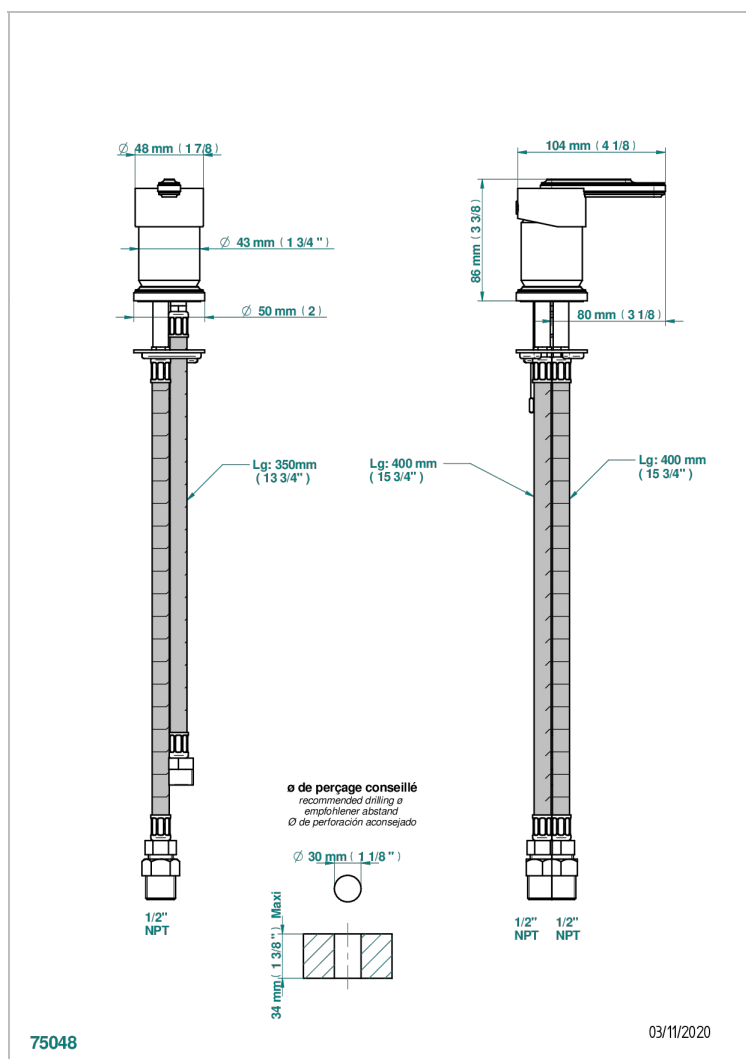

# CORVAIR PORTORO CON MANETAS

U8J-6523/US

Mitigeur sur gorge (cartouche de 35 mm) - standard américain

THG<sup>®</sup>  
PARIS

## CARACTERÍSTICAS

- Corvaair Portoro con manetas
- Mitigeur sur gorge (cartouche de 35 mm) - standard américain