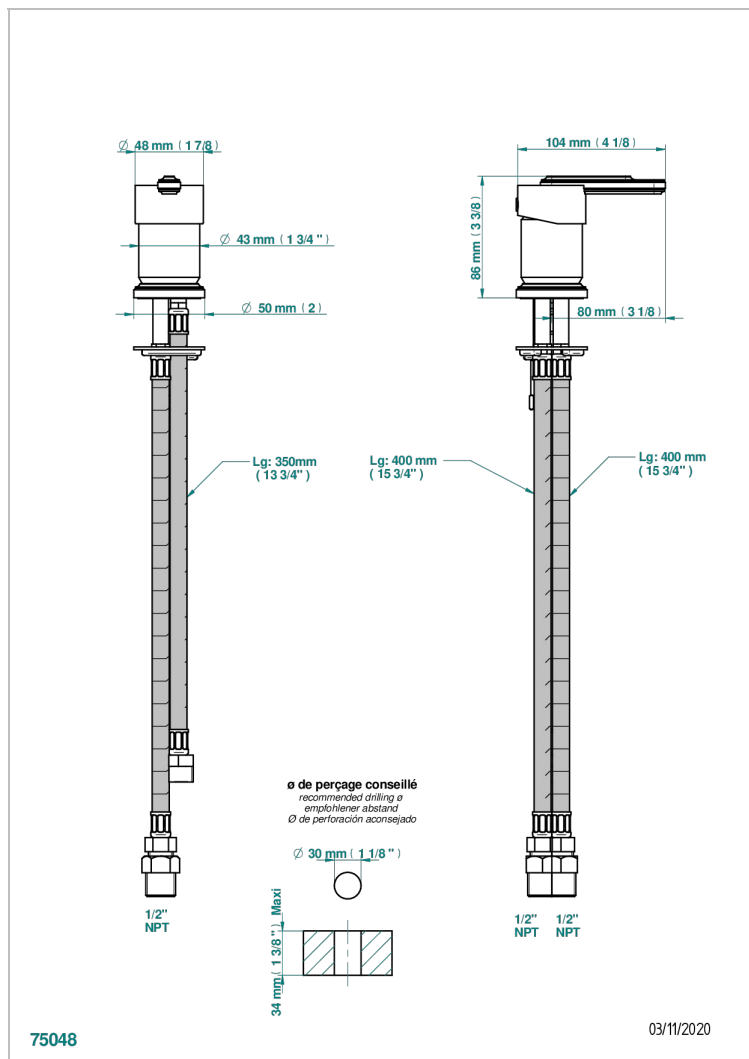

CORVAIR HOWLITE CON MANETAS

U8G-6523/US

Mitigeur sur gorge (cartouche de 35 mm) - standard américain

THG
PARIS

CARACTERÍSTICAS

- Corvaire Howlite con manetas
- Mitigeur sur gorge (cartouche de 35 mm) - standard américain