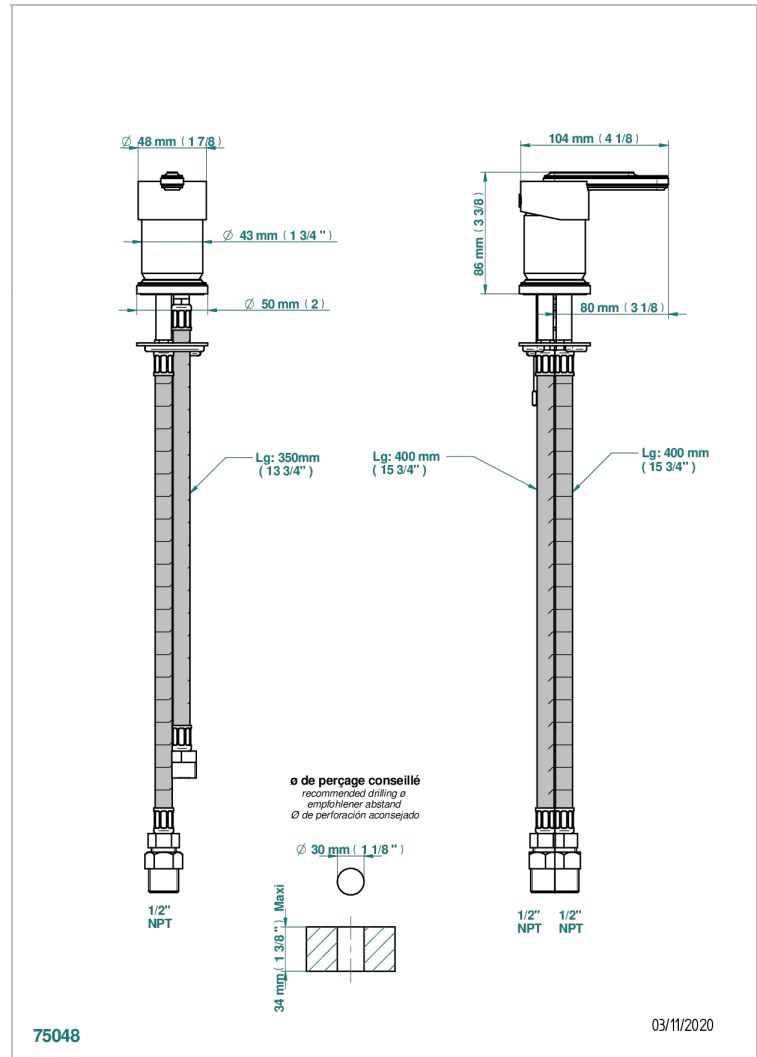

CORVAIR HOWLITE

U8F-6523/US

Mitigeur sur gorge (cartouche de 35 mm) - standard américain

THG[®]
PARIS

CARACTERÍSTICAS

- Corvaair Howlite
- Mitigeur sur gorge (cartouche de 35 mm) - standard américain

ACABADOS DISPONIBLES