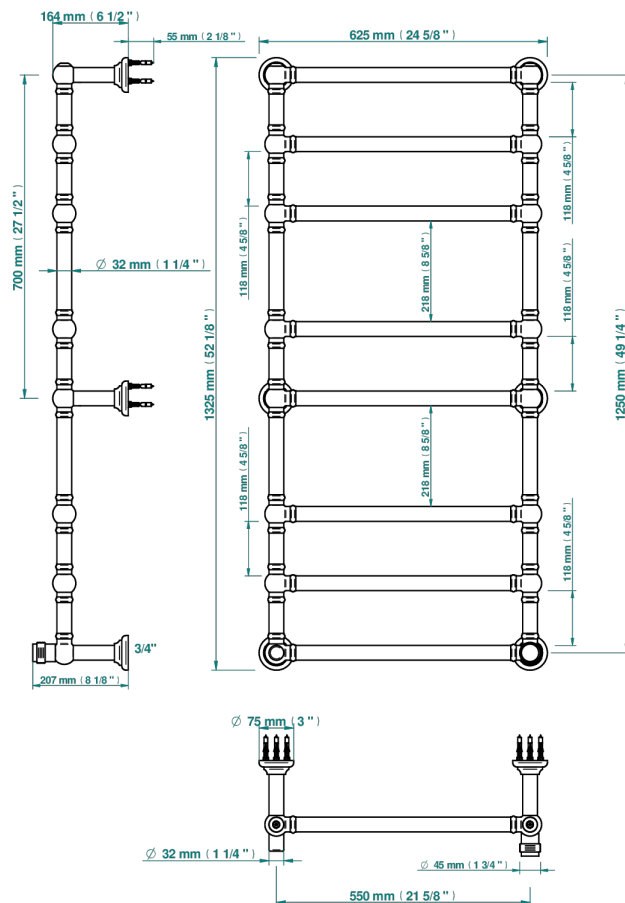

DIPLOMATE, MIT RILLEN

U4B-TWT8H1

Traditionell, Handtuchwärmer, Warmwasser, 1 kollektionsspezifischer Bedienungsriff, 8 Stangen, 625 mm x 1325 mm

THG[®]
PARIS

75044

05/11/2020

EIGENSCHAFTEN

- Diplomate, mit Rillen
- Traditionell, Handtuchwärmer, Warmwasser, 1 kollektionsspezifischer Bedienungsriff, 8 Stangen, 625 mm x 1325 mm

TECHNISCHE DATEN

- Pression : 0,5 bars < P < 3 bars (recommandée)
- Pressure : 7.25 psi < P < 43.5 psi (advised)
- Température eau maximale conseillée : 60°C
- Maximum water temperature advised: 140°F
- Hauteur minimale au sol (maximum height from the ground) : 60 cm (24")
- Puissance / Power : 171W à Delta T 30

VERFÜGBARE OBERFLÄCHEN

Blassgold - F30
Blassgold matt unlackiert - F31
Bronze hell - D01
Chrom - A02
Chrom matt - C02
Gold - F01

Gold matt - F07
Nickel matt - C01
Pvd blush - H62
Pvd blush matt - H60
Pvd bronze braun - F33
Pvd bronze braun matt - F34