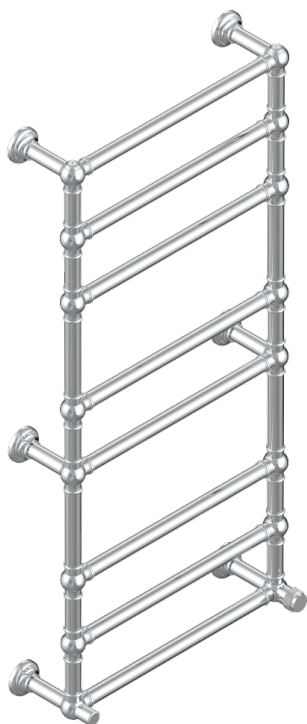

DIPLOMATE, MIT RILLEN

U4B-TWT8H1

Traditionell, Handtuchwärmer, Warmwasser, 1 kollektionsspezifischer Bedienungsriff, 8 Stangen, 625 mm x 1325 mm

THG[®]
PARIS

75044

05/11/2020

EIGENSCHAFTEN

- Diplomate, mit Rillen
- Traditionell, Handtuchwärmer, Warmwasser, 1 kollektionsspezifischer Bedienungsriff, 8 Stangen, 625 mm x 1325 mm

TECHNISCHE DATEN

- Pression : 0,5 bars < P < 3 bars (recommandée)
- Pressure : 7.25 psi < P < 43.5 psi (advised)
- Température eau maximale conseillée : 60°C
- Maximum water temperature advised: 140°F
- Hauteur minimale au sol (maximum height from the ground) : 60 cm (24")
- Puissance / Power : 171W à Delta T 30

VERFÜGBARE OBERFLÄCHEN

Blassgold - F30
Blassgold matt unlackiert - F31
Bronze hell - D01
Chrom - A02
Chrom matt - C02
Gold - F01

Gold matt - F07
Nickel matt - C01
Pvd blush - H62
Pvd blush matt - H60
Pvd bronze braun - F33
Pvd bronze braun matt - F34