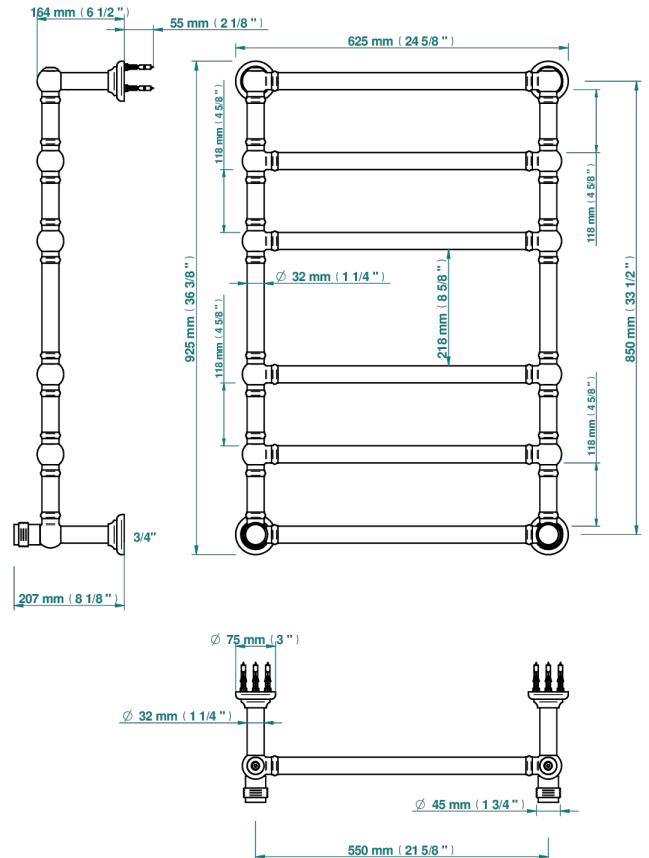

DIPLOMATE, MIT RILLEN

U4B-TWT6H2

THG[®]
PARIS

Traditionell, Handtuchwärmer, Warmwasser, 2 kollektionsspezifische Bedienungsgriffe, 6 Stangen, 625 mm x 925 mm

75043

04/11/2020

EIGENSCHAFTEN

- Diplamate, mit Rillen
- Traditionell, Handtuchwärmer, Warmwasser, 2 kollektionsspezifische Bedienungsgriffe, 6 Stangen, 625 mm x 925 mm

TECHNISCHE DATEN

- Pression : 0,5 bars < P < 3 bars (recommandée)
- Pressure : 7.25 psi < P < 43.5 psi (advised)
- Température eau maximale conseillée : 60°C
- Maximum water temperature advised: 140°F
- Hauteur minimale au sol (maximum height from the ground) : 60 cm (24")
- Puissance / Power : 128W à Delta T 30