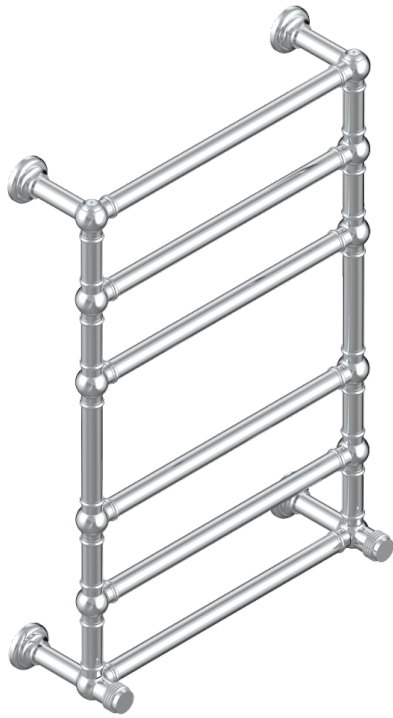

DIPLOMATE, MIT RILLEN

U4B-TWT6H2

THG[®]
PARIS

Traditionell, Handtuchwärmer, Warmwasser, 2 kollektionsspezifische Bedienungsgriffe, 6 Stangen, 625 mm x 925 mm

75043

04/11/2020

EIGENSCHAFTEN

- Diplamate, mit Rillen
- Traditionell, Handtuchwärmer, Warmwasser, 2 kollektionsspezifische Bedienungsgriffe, 6 Stangen, 625 mm x 925 mm

TECHNISCHE DATEN

- Pression : 0,5 bars < P < 3 bars (recommandée)
- Pressure : 7.25 psi < P < 43.5 psi (advised)
- Température eau maximale conseillée : 60°C
- Maximum water temperature advised: 140°F
- Hauteur minimale au sol (maximum height from the ground) : 60 cm (24")
- Puissance / Power : 128W à Delta T 30

VERFÜGBARE OBERFLÄCHEN

Blassgold - F30
Blassgold matt unlackiert - F31
Bronze hell - D01
Chrom - A02
Chrom matt - C02
Gold - F01

Gold matt - F07
Nickel matt - C01
Pvd blush - H62
Pvd blush matt - H60
Pvd bronze braun - F33
Pvd bronze braun matt - F34