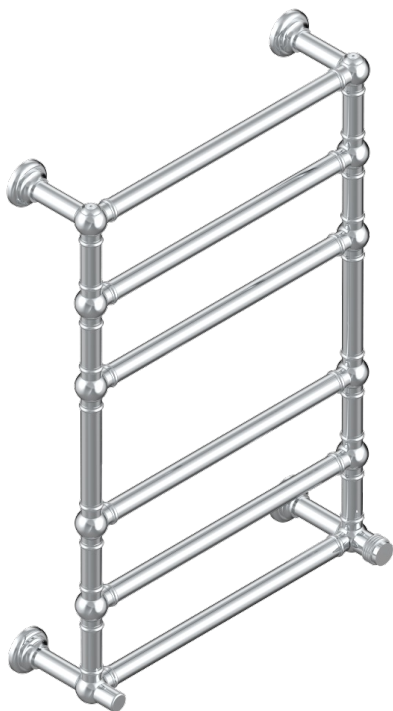

DIPLOMATE, MIT RILLEN

U4B-TWT6H1

THG[®]
PARIS

Traditionell, Handtuchwärmer, Warmwasser, 1 kollektionsspezifischer Bedienungsriff, 6 Stangen, 625 mm x 925 mm

75042

04/11/2020

EIGENSCHAFTEN

- Diplömate, mit Rillen
- Traditionell, Handtuchwärmer, Warmwasser, 1 kollektionsspezifischer Bedienungsriff, 6 Stangen, 625 mm x 925 mm

TECHNISCHE DATEN

- Pression : 0,5 bars < P < 3 bars (recommandée)
- Pressure : 7.25 psi < P < 43.5 psi (advised)
- Température eau maximale conseillée : 60°C
- Maximum water temperature advised: 140°F
- Hauteur minimale au sol (maximum height from the ground) : 60 cm (24")
- Puissance / Power : 128W à Delta T 30

VERFÜGBARE OBERFLÄCHEN

Blassgold - F30
Blassgold matt unlackiert - F31
Bronze hell - D01
Chrom - A02
Chrom matt - C02
Gold - F01

Gold matt - F07
Nickel matt - C01
Pvd blush - H62
Pvd blush matt - H60
Pvd bronze braun - F33
Pvd bronze braun matt - F34