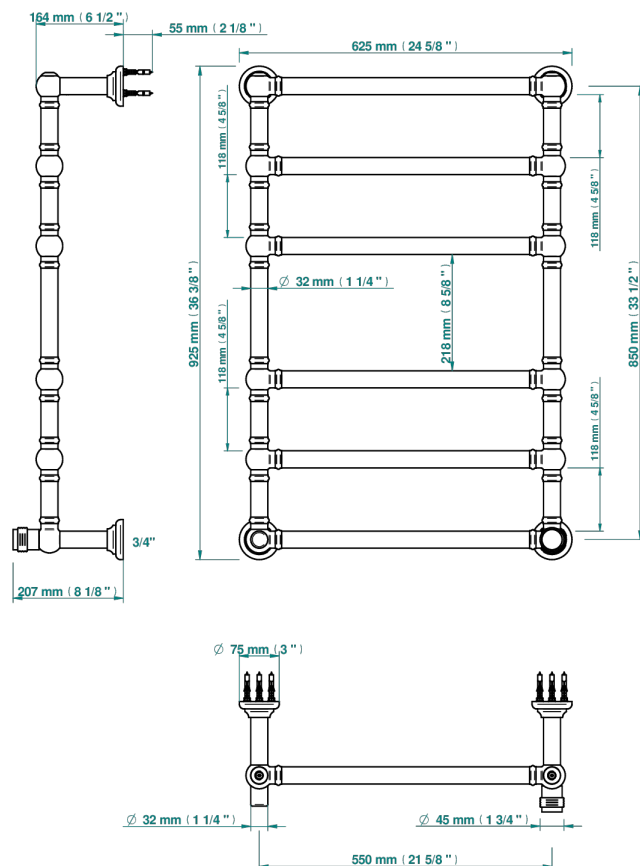

DIPLOMATE, MIT RILLEN

U4B-TWT6H1

THG[®]
PARIS

Traditionell, Handtuchwärmer, Warmwasser, 1 kollektionsspezifischer Bedienungsriff, 6 Stangen, 625 mm x 925 mm

75042

04/11/2020

EIGENSCHAFTEN

- Diplömate, mit Rillen
- Traditionell, Handtuchwärmer, Warmwasser, 1 kollektionsspezifischer Bedienungsriff, 6 Stangen, 625 mm x 925 mm

TECHNISCHE DATEN

- Pression : 0,5 bars < P < 3 bars (recommandée)
- Pressure : 7.25 psi < P < 43.5 psi (advised)
- Température eau maximale conseillée : 60°C
- Maximum water temperature advised: 140°F
- Hauteur minimale au sol (maximum height from the ground) : 60 cm (24")
- Puissance / Power : 128W à Delta T 30