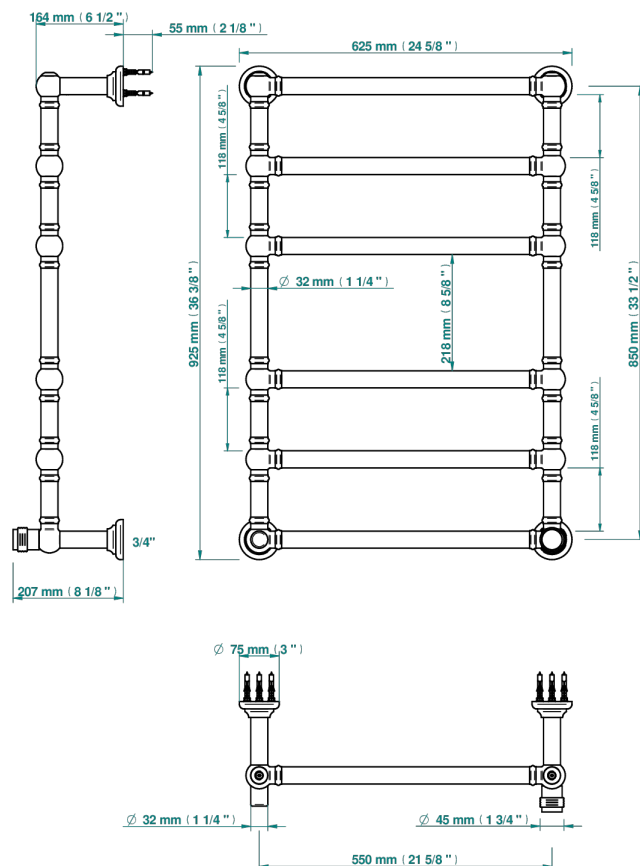

DIPLOMATE, MIT RILLEN

U4B-TWT6H1

THG[®]
PARIS

Traditionell, Handtuchwärmer, Warmwasser, 1 kollektionsspezifischer Bedienungsriff, 6 Stangen, 625 mm x 925 mm

75042

04/11/2020

EIGENSCHAFTEN

- Diplomate, mit Rillen
- Traditionell, Handtuchwärmer, Warmwasser, 1 kollektionsspezifischer Bedienungsriff, 6 Stangen, 625 mm x 925 mm

TECHNISCHE DATEN

- Pression : 0,5 bars < P < 3 bars (recommandée)
- Pressure : 7.25 psi < P < 43.5 psi (advised)
- Température eau maximale conseillée : 60°C
- Maximum water temperature advised: 140°F
- Hauteur minimale au sol (maximum height from the ground) : 60 cm (24")
- Puissance / Power : 128W à Delta T 30