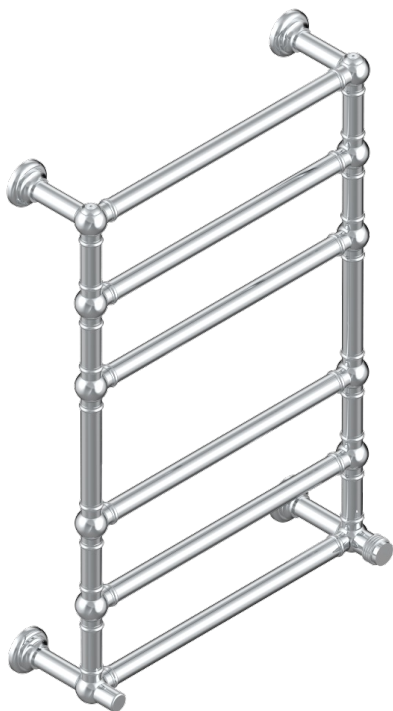

DIPLOMATE, MIT RILLEN

U4B-TWT6H1

THG[®]
PARIS

Traditionell, Handtuchwärmer, Warmwasser, 1 kollektionsspezifischer Bedienungsriff, 6 Stangen, 625 mm x 925 mm

75042

04/11/2020

EIGENSCHAFTEN

- Diplomate, mit Rillen
- Traditionell, Handtuchwärmer, Warmwasser, 1 kollektionsspezifischer Bedienungsriff, 6 Stangen, 625 mm x 925 mm

TECHNISCHE DATEN

- Pression : 0,5 bars < P < 3 bars (recommandée)
- Pressure : 7.25 psi < P < 43.5 psi (advised)
- Température eau maximale conseillée : 60°C
- Maximum water temperature advised: 140°F
- Hauteur minimale au sol (maximum height from the ground) : 60 cm (24")
- Puissance / Power : 128W à Delta T 30

VERFÜGBARE OBERFLÄCHEN

Blassgold - F30
Blassgold matt unlackiert - F31
Bronze hell - D01
Chrom - A02
Chrom matt - C02
Gold - F01

Gold matt - F07
Nickel matt - C01
Pvd blush - H62
Pvd blush matt - H60
Pvd bronze braun - F33
Pvd bronze braun matt - F34