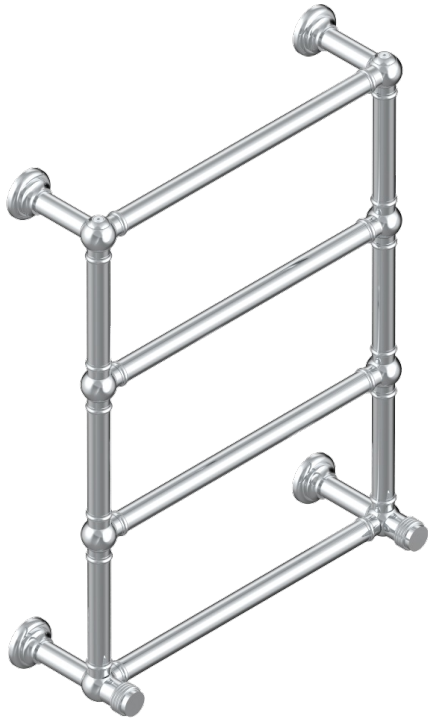

# DIPLOMATE ANILLO ANILLADO

U4B-TWT4H2

Traditional towel warmer, 4 rails, 625 mm x 825 mm, hydronic with 2 stylised handles

THG<sup>®</sup>  
PARIS

75041

04/11/2020

## CARACTERÍSTICAS

- Diplomate anillo anillado
- Traditional towel warmer, 4 rails, 625 mm x 825 mm, hydronic with 2 stylised handles

## ESPECIFICACIONES TÉCNICAS

- Pression : 0,5 bars < P < 3 bars (recommandée)
- Pressure : 7.25 psi < P < 43.5 psi (advised)
- Température eau maximale conseillée : 60°C
- Maximum water temperature advised: 140°F
- Hauteur minimale au sol (maximum height from the ground) : 60 cm (24")
- Puissance / Power : 86W à Delta T 30

## ACABADOS DISPONIBLES

Bronce claro - D01  
Cromo - A02  
Cromo mate - C02  
Dorado - F01  
Dorado mate - F07  
Dorado pálido - F30

Dorado pálido mate (sin barniz) - F31  
Níquel - B01  
Níquel mate - C01  
Pvd blush - H62  
Pvd blush mate - H60  
Pvd color latón - H49