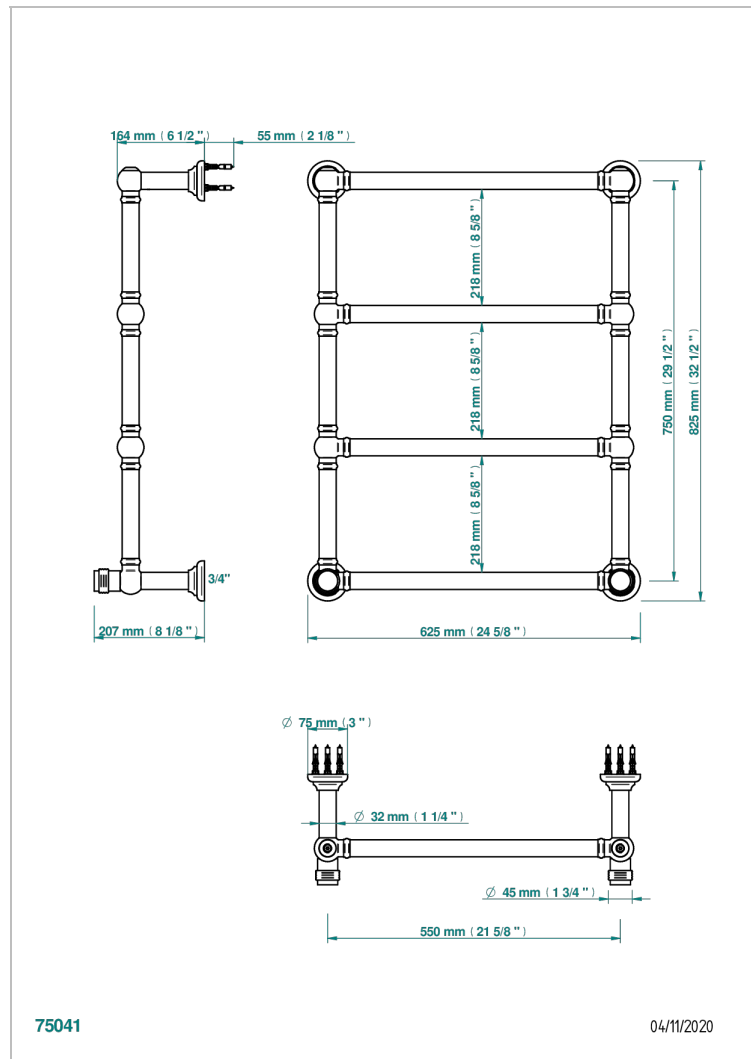

DIPLOMATE, MIT RILLEN

U4B-TWT4H2

THG[®]
PARIS

Traditionell, Handtuchwärmer, Warmwasser, 2 kollektionsspezifische Bedienungsriffe, 4 Stangen, 625 mm x 825 mm

EIGENSCHAFTEN

- Diplomate, mit Rillen
- Traditionell, Handtuchwärmer, Warmwasser, 2 kollektionsspezifische Bedienungsriffe, 4 Stangen, 625 mm x 825 mm

TECHNISCHE DATEN

- Pression : 0,5 bars < P < 3 bars (recommandée)
- Pressure : 7.25 psi < P < 43.5 psi (advised)
- Température eau maximale conseillée : 60°C
- Maximum water temperature advised: 140°F
- Hauteur minimale au sol (maximum height from the ground) : 60 cm (24")
- Puissance / Power : 86W à Delta T 30