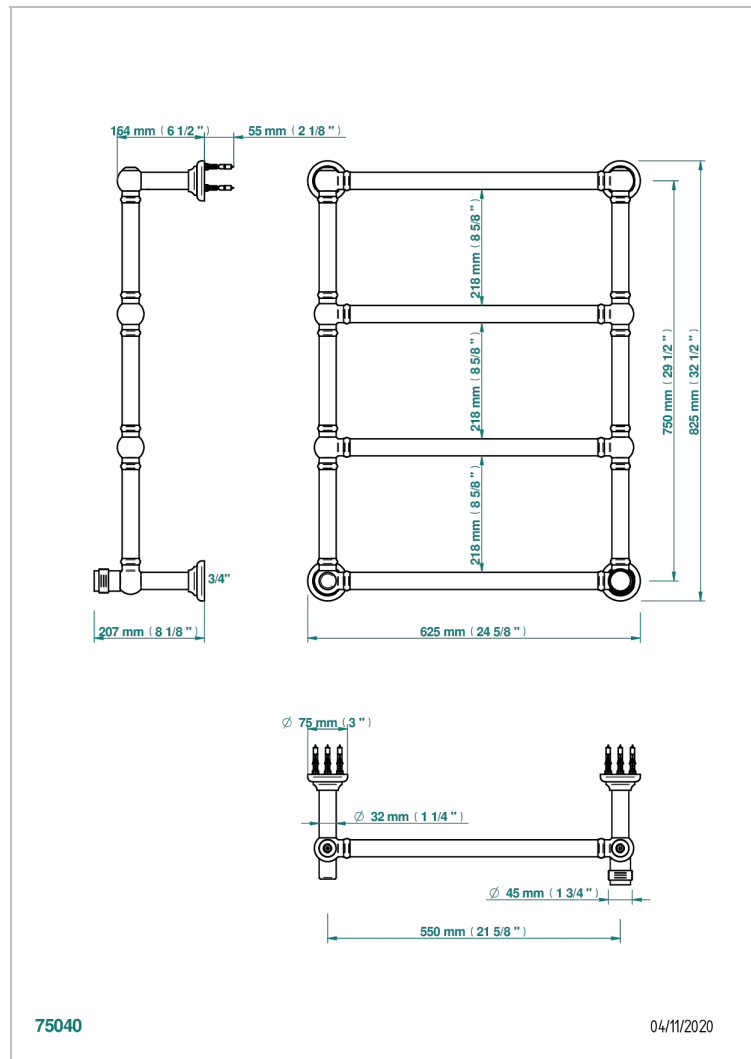

DIPLOMATE, MIT RILLEN

U4B-TWT4H1

THG[®]
PARIS

Traditionell, Handtuchwärmer, Warmwasser, 1 kollektionsspezifischer Bedienungsgriff, 4 Stangen, 625 mm x 825 mm

EIGENSCHAFTEN

- Diplamate, mit Rillen
- Traditionell, Handtuchwärmer, Warmwasser, 1 kollektionsspezifischer Bedienungsgriff, 4 Stangen, 625 mm x 825 mm

TECHNISCHE DATEN

- Pression : 0,5 bars < P < 3 bars (recommandée)
- Pressure : 7.25 psi < P < 43.5 psi (advised)
- Température eau maximale conseillée : 60°C
- Maximum water temperature advised: 140°F
- Hauteur minimale au sol (maximum height from the ground) : 60 cm (24")
- Puissance / Power : 86W à Delta T 30