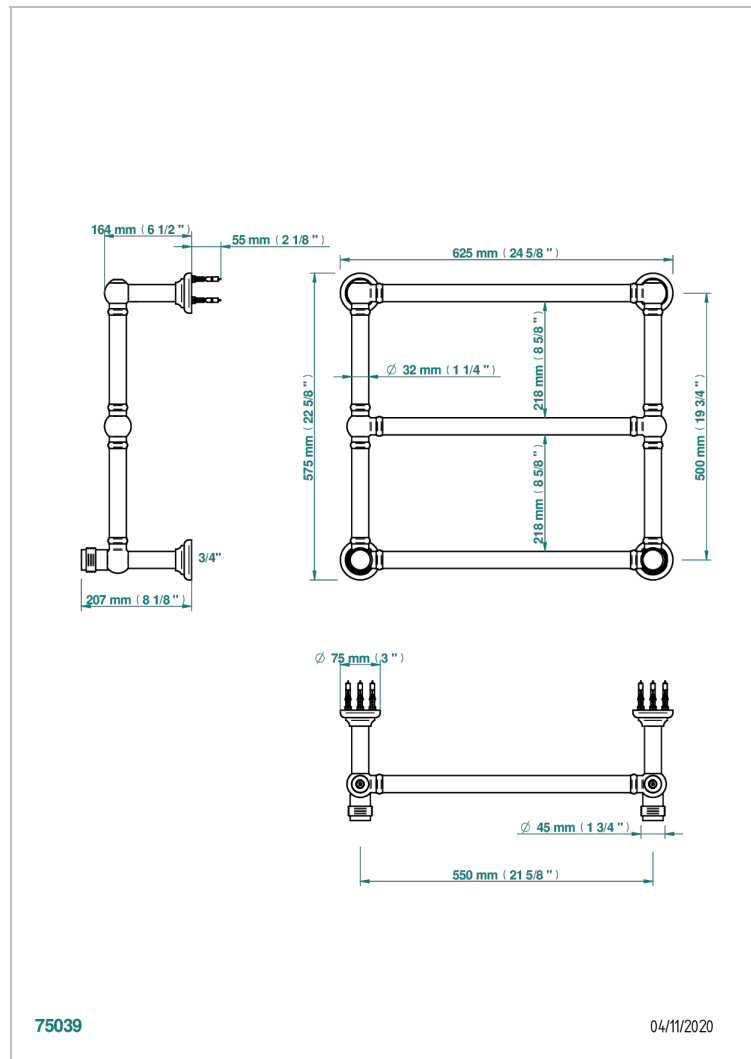

# DIPLOMATE, MIT RILLEN

U4B-TWT3H2

Traditionell, Handtuchwärmer, Warmwasser, 2 kollektionsspezifische Bedienungsriffe, 3 Stangen, 625 mm x 575 mm

THG  
PARIS

## EIGENSCHAFTEN

- Diplome, mit Rillen
- Traditionell, Handtuchwärmer, Warmwasser, 2 kollektionsspezifische Bedienungsriffe, 3 Stangen, 625 mm x 575 mm

## TECHNISCHE DATEN

- Pression : 0,5 bars < P < 3 bars (recommandée)
- Pressure : 7.25 psi < P < 43.5 psi (advised)
- Température eau maximale conseillée : 60°C
- Maximum water temperature advised: 140°F
- Hauteur minimale au sol (maximum height from the ground) : 60 cm (24")
- Puissance / Power : 64W à Delta T 30