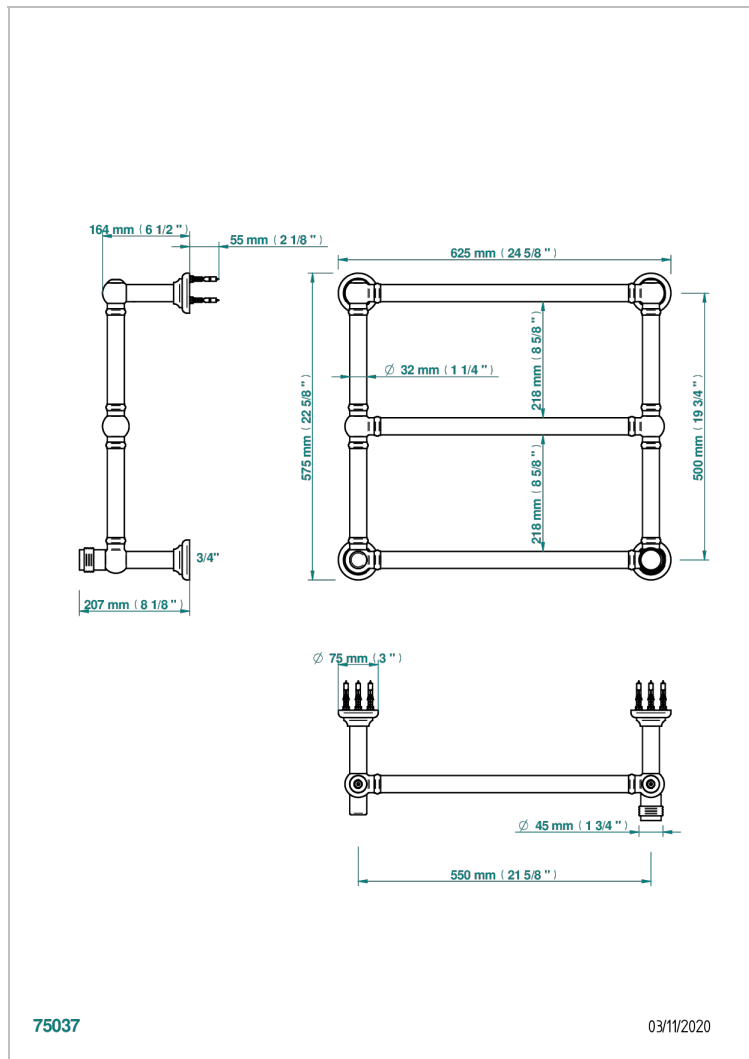

# DIPLOMATE, MIT RILLEN

U4B-TWT3H1

Traditionell, Handtuchwärmer, Warmwasser, 1 kollektionsspezifischer Bedienungsgriff, 3 Stangen, 625 mm x 575 mm

THG<sup>®</sup>  
PARIS

75037

03/11/2020

## EIGENSCHAFTEN

- Diplome, mit Rillen
- Traditionell, Handtuchwärmer, Warmwasser, 1 kollektionsspezifischer Bedienungsgriff, 3 Stangen, 625 mm x 575 mm

## TECHNISCHE DATEN

- Pression : 0,5 bars < P < 3 bars (recommandée)
- Pressure : 7.25 psi < P < 43.5 psi (advised)
- Température eau maximale conseillée : 60°C
- Maximum water temperature advised: 140°F
- Hauteur minimale au sol (maximum height from the ground) : 60 cm (24")
- Puissance / Power : 64W à Delta T 30