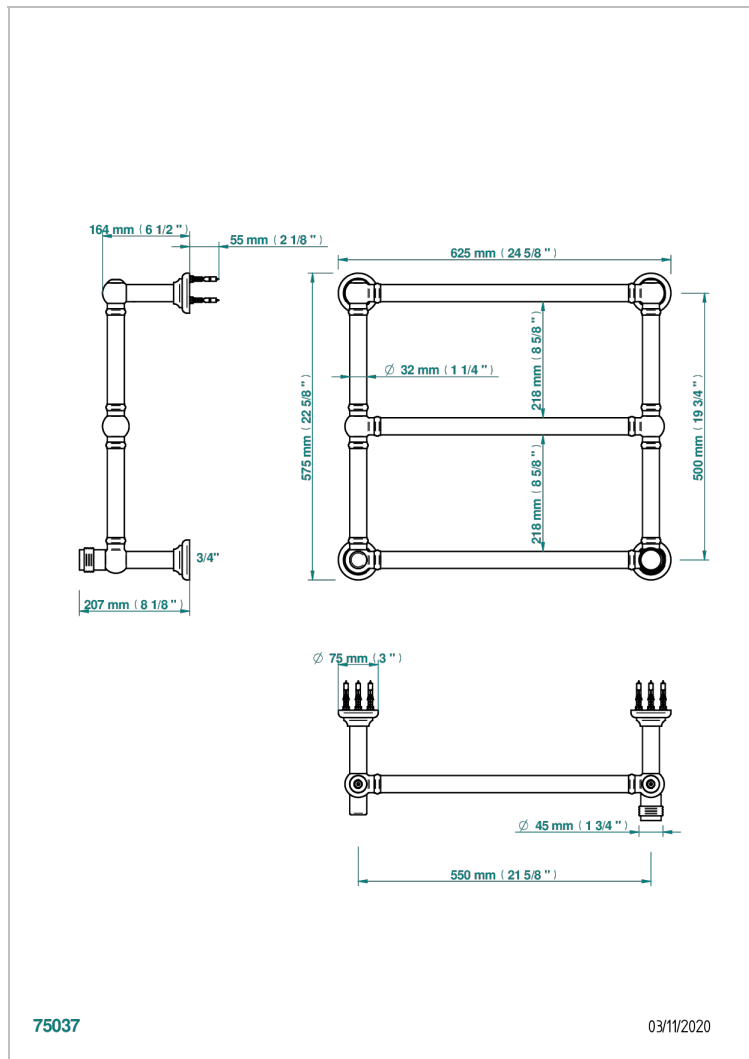

DIPLOMATE, MIT RILLEN

U4B-TWT3H1

Traditionell, Handtuchwärmer, Warmwasser, 1 kollektionsspezifischer Bedienungsgriff, 3 Stangen, 625 mm x 575 mm

THG[®]
PARIS

75037

03/11/2020

EIGENSCHAFTEN

- Diplome, mit Rillen
- Traditionell, Handtuchwärmer, Warmwasser, 1 kollektionsspezifischer Bedienungsgriff, 3 Stangen, 625 mm x 575 mm

TECHNISCHE DATEN

- Pression : 0,5 bars < P < 3 bars (recommandée)
- Pressure : 7.25 psi < P < 43.5 psi (advised)
- Température eau maximale conseillée : 60°C
- Maximum water temperature advised: 140°F
- Hauteur minimale au sol (maximum height from the ground) : 60 cm (24")
- Puissance / Power : 64W à Delta T 30