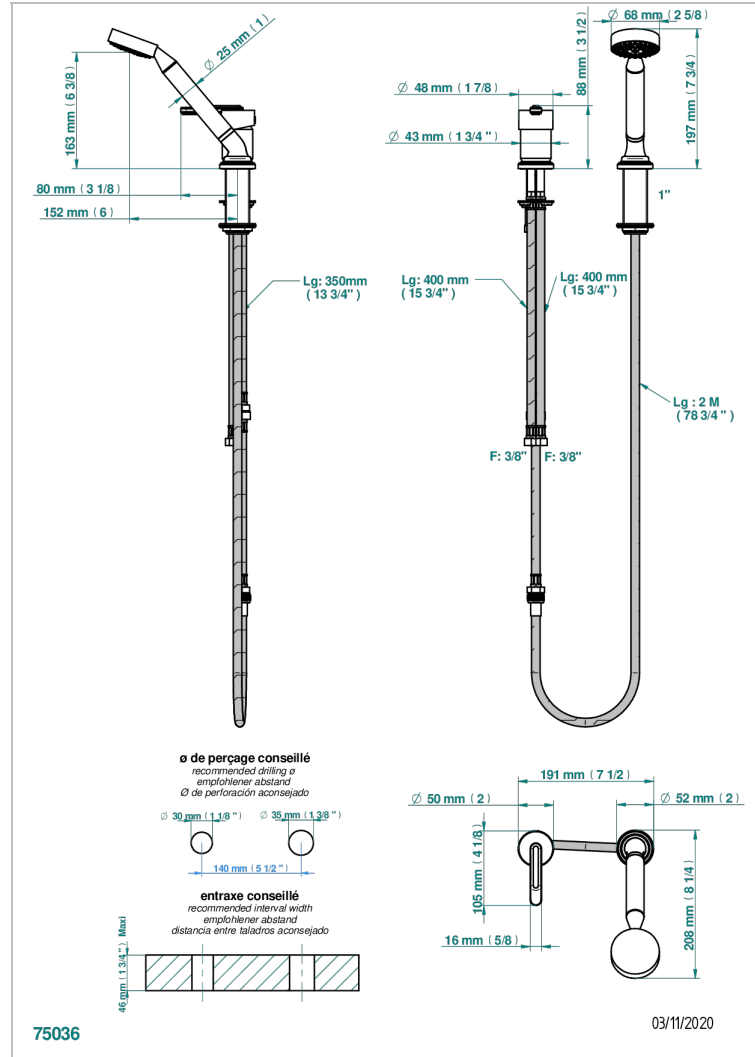

# CORVAIR PORTORO CON MANETAS

U8J-6523/60A

THG<sup>®</sup>  
PARIS

Kit monomando de peluqueria : monomando con teleducha sobre encimera y flexo de 2 m y soporte

## CARACTERÍSTICAS

- Corvaair Portoro con manetas
- Kit monomando de peluqueria : monomando con teleducha sobre encimera y flexo de 2 m y soporte

## ESPECIFICACIONES TÉCNICAS

- Recommandé : 3 bars (max. 5 bars) - Advised : 43,5 psi (max. 72 psi)
- 9,5 l/min à 3 bars (2.5 gpm at 43.5 psi)

## ACABADOS DISPONIBLES

Bronce claro - D01  
Cerámica negra mate - D30  
Cromo - A02  
Cromo mate - C02  
Dorado - F01  
Dorado mate - F07

Dorado pálido - F30  
Dorado pálido mate (sin barniz) - F31  
Níquel - B01  
Níquel mate - C01  
Pvd blush - H62  
Pvd blush mate - H60