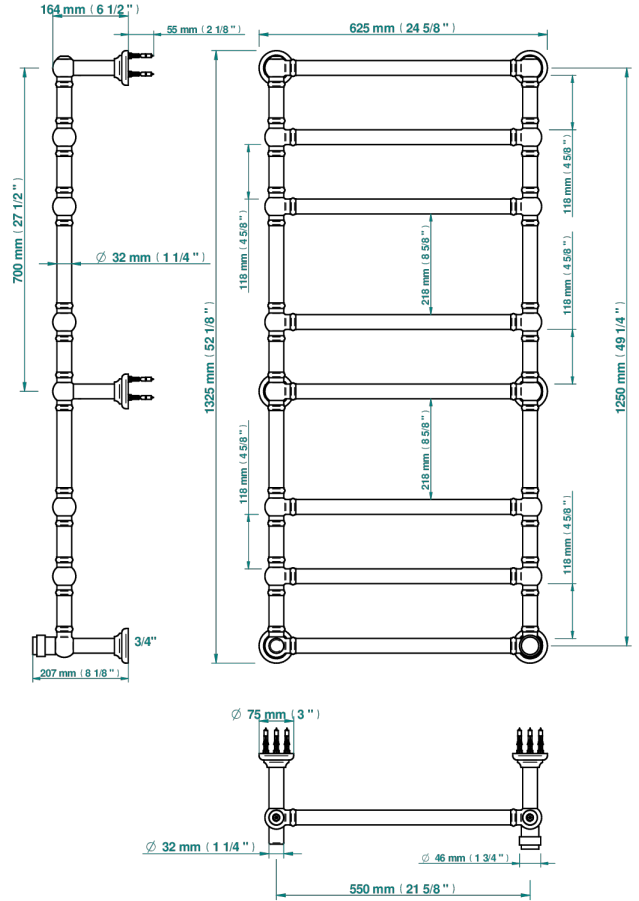

DIPLOMATE BAGUES LISSES

U4A-TWT8H1

THG[®]
PARIS

Sèche-serviettes Traditionnel, 8 barres, 625 mm x 1325 mm, hydraulique, avec 1 croisillon de style

75035

03/11/2020

CARACTÉRISTIQUES

- Diplomate Bagues lisses
- Sèche-serviettes Traditionnel, 8 barres, 625 mm x 1325 mm, hydraulique, avec 1 croisillon de style

SPÉCIFICATIONS TECHNIQUES

- Pression : 0,5 bars < P < 3 bars (recommandée)
- Pressure : 7.25 psi < P < 43.5 psi (advised)
- Température eau maximale conseillée : 60°C
- Maximum water temperature advised: 140°F
- Hauteur minimale au sol (maximum height from the ground) : 60 cm (24")
- Puissance / Power : 171W à Delta T 30

FINITIONS DISPONIBLES

Bronze clair - D01
Chromé - A02
Chromé mat - C02
Doré brillant - F01
Doré mat - F07
Nickel brillant - B01

Nickel mat - C01
Or pâle - F30
Or pâle mat - F31
Pvd blush - H62
Pvd blush mat - H60
Pvd couleur bronze brown - F33