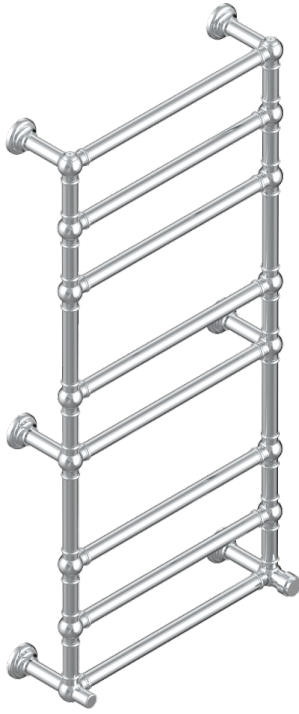

DIPLOMATE BAGUES LISSES

U4A-TWT8H1

THG[®]
PARIS

Sèche-serviettes Traditionnel, 8 barres, 625 mm x 1325 mm, hydraulique, avec 1 croisillon de style

75035

03/11/2020

CARACTÉRISTIQUES

- Diplomate Bagues lisses
- Sèche-serviettes Traditionnel, 8 barres, 625 mm x 1325 mm, hydraulique, avec 1 croisillon de style

SPÉCIFICATIONS TECHNIQUES

- Pression : 0,5 bars < P < 3 bars (recommandée)
- Pressure : 7.25 psi < P < 43.5 psi (advised)
- Température eau maximale conseillée : 60°C
- Maximum water temperature advised: 140°F
- Hauteur minimale au sol (maximum height from the ground) : 60 cm (24")
- Puissance / Power : 171W à Delta T 30

FINITIONS DISPONIBLES

Bronze clair - D01
Chromé - A02
Chromé mat - C02
Doré brillant - F01
Doré mat - F07
Nickel brillant - B01

Nickel mat - C01
Or pâle - F30
Or pâle mat - F31
Pvd blush - H62
Pvd blush mat - H60
Pvd couleur bronze brown - F33