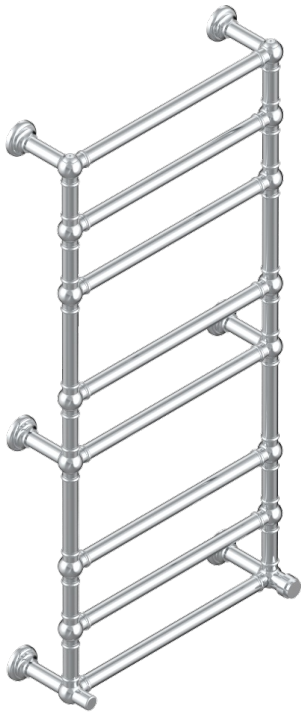

DIPLOMATE ANILLO LISO

U4A-TWT8H1

Traditional towel warmer, 8 rails, 625 mm x 1325 mm, hydronic with 1 stylised handle

THG[®]
PARIS

75035

03/11/2020

CARACTERÍSTICAS

- Diplomate anillo liso
- Traditional towel warmer, 8 rails, 625 mm x 1325 mm, hydronic with 1 stylised handle

ESPECIFICACIONES TÉCNICAS

- Pression : 0,5 bars < P < 3 bars (recommandée)
- Pressure : 7.25 psi < P < 43.5 psi (advised)
- Température eau maximale conseillée : 60°C
- Maximum water temperature advised: 140°F
- Hauteur minimale au sol (maximum height from the ground) : 60 cm (24")
- Puissance / Power : 171W à Delta T 30

ACABADOS DISPONIBLES

Bronce claro - D01
Cromo - A02
Cromo mate - C02
Dorado - F01
Dorado mate - F07
Dorado pálido - F30

Dorado pálido mate (sin barniz) - F31
Níquel - B01
Níquel mate - C01
Pvd blush - H62
Pvd blush mate - H60
Pvd color latón - H49

Pvd color latón mate - H50
Pvd color níquel - H55
Pvd color níquel mate - H56
Pvd color oro - H52
Pvd color oro mate - H53
Pvd grafito - H64

Pvd grafito mate - H65
Pvd marrón bronce - F33
Pvd marrón bronce mate - F34
Pvd umber - H66
Pvd umber mate - H67