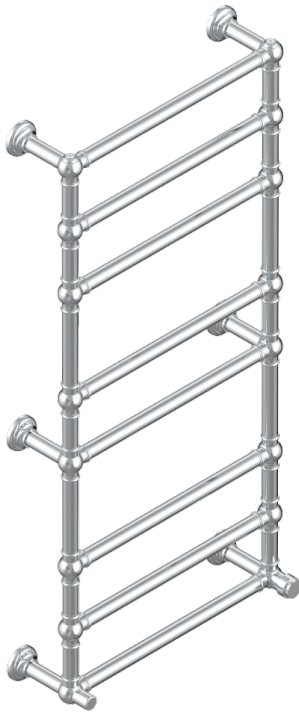

DIPLOMATE BAGUES LISSES

U4A-TWT8H1

THG
PARIS

Sèche-serviettes Traditionnel, 8 barres, 625 mm x 1325 mm, hydraulique, avec 1 croisillon de style

75035

03/11/2020

CARACTÉRISTIQUES

- Diplomate Bagues lisses
- Sèche-serviettes Traditionnel, 8 barres, 625 mm x 1325 mm, hydraulique, avec 1 croisillon de style

SPÉCIFICATIONS TECHNIQUES

- Pression : 0,5 bars < P < 3 bars (recommandée)
- Pressure : 7.25 psi < P < 43.5 psi (advised)
- Température eau maximale conseillée : 60°C
- Maximum water temperature advised: 140°F
- Hauteur minimale au sol (maximum height from the ground) : 60 cm (24")
- Puissance / Power : 171W à Delta T 30

FINITIONS DISPONIBLES

Bronze clair - D01
 Chromé - A02
 Chromé mat - C02
 Doré brillant - F01
 Doré mat - F07
 Nickel brillant - B01

Nickel mat - C01
 Or pâle - F30
 Or pâle mat - F31
 Pvd blush - H62
 Pvd blush mat - H60
 Pvd couleur bronze brown - F33