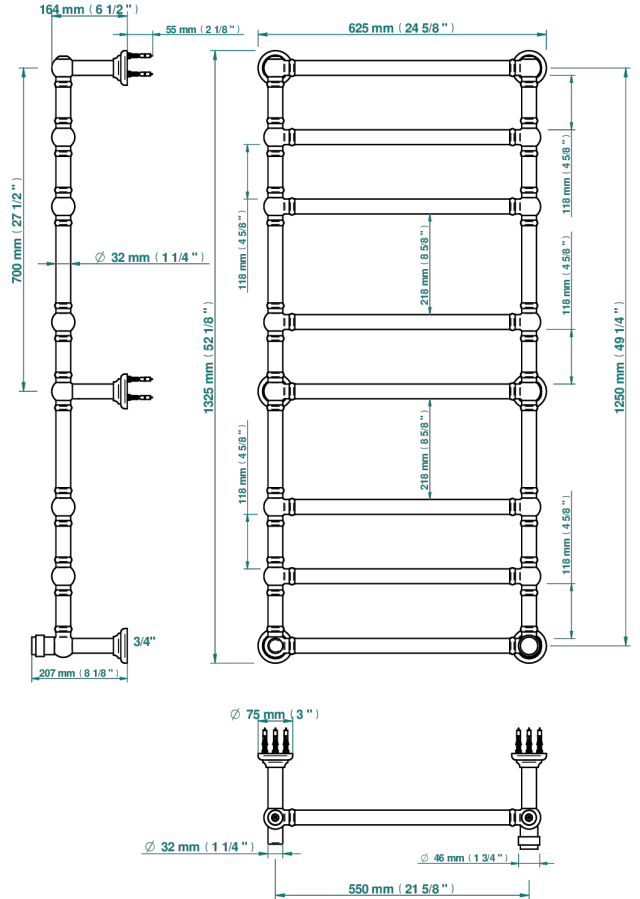

DIPLOMATE BAGUES LISSES

U4A-TWT8H1

THG
PARIS

Sèche-serviettes Traditionnel, 8 barres, 625 mm x 1325 mm, hydraulique, avec 1 croisillon de style

75035

03/11/2020

CARACTÉRISTIQUES

- Diplomate Bagues lisses
- Sèche-serviettes Traditionnel, 8 barres, 625 mm x 1325 mm, hydraulique, avec 1 croisillon de style

SPÉCIFICATIONS TECHNIQUES

- Pression : 0,5 bars < P < 3 bars (recommandée)
- Pressure : 7.25 psi < P < 43.5 psi (advised)
- Température eau maximale conseillée : 60°C
- Maximum water temperature advised: 140°F
- Hauteur minimale au sol (maximum height from the ground) : 60 cm (24")
- Puissance / Power : 171W à Delta T 30

FINITIONS DISPONIBLES

Bronze clair - D01
 Chromé - A02
 Chromé mat - C02
 Doré brillant - F01
 Doré mat - F07
 Nickel brillant - B01

Nickel mat - C01
 Or pâle - F30
 Or pâle mat - F31
 Pvd blush - H62
 Pvd blush mat - H60
 Pvd couleur bronze brown - F33